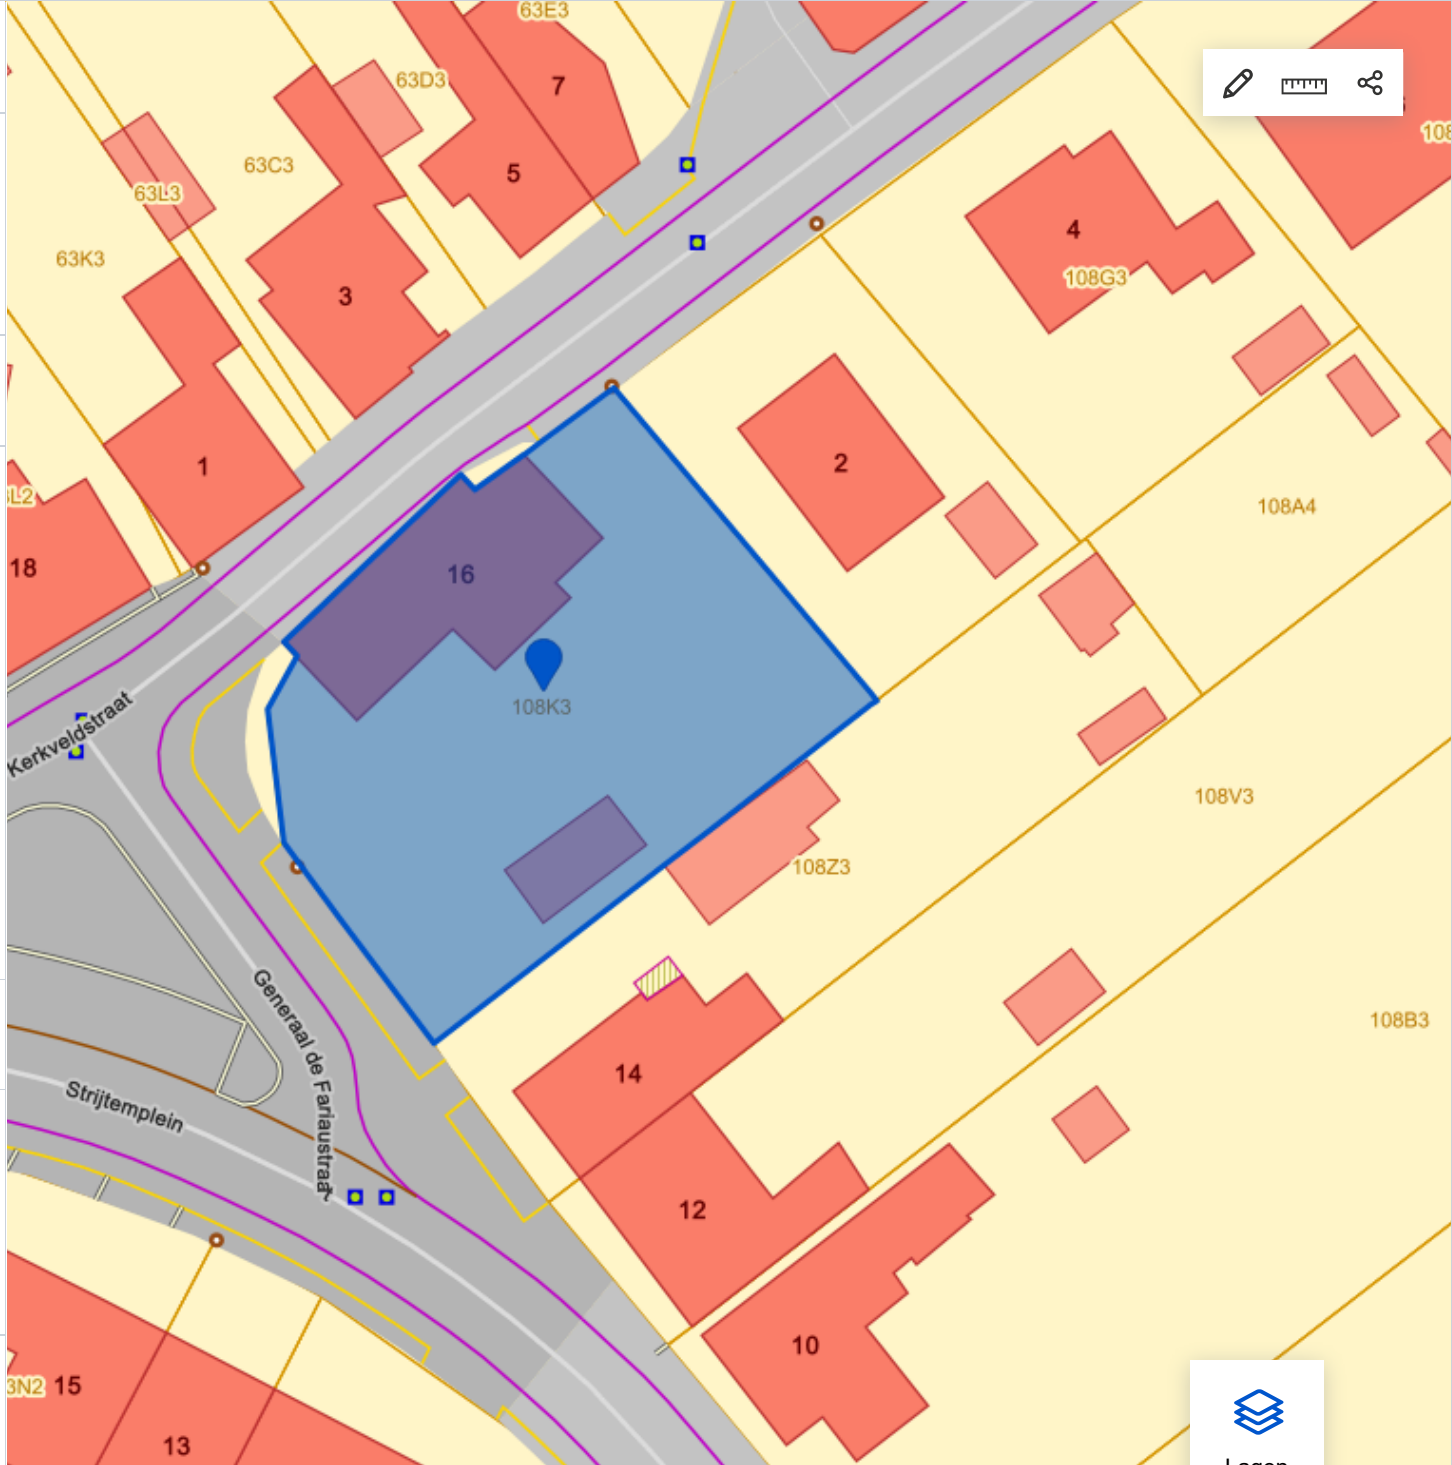

Perceel

23722A0108/00K003

DICHTSTBIJZIJNDE ADRES

Generaal de Fariaustraat 16, 1760 Roosdaal

[Website van Roosdaal](#)

Kadastrale informatie

CaPaKey: [23722A0108/00K003](#)

Gemeente: **Roosdaal** - NIS-code 23097

Afdeling: **ROOSDAAL 2 AFD/STRIJTEM/** -
NIS-code 23722

Sectie: **A**

Perceel: **0108/00K003**

Adres: **Generaal de Fariaustraat 16, 1760 Roosdaal**

Coördinaten

DSI - Watergevoelige openruimtegebieden - Contouren

Geen objecten gevonden

Lambert 72

10 m

132415.71, 170111.36

Bronnen

Lagen