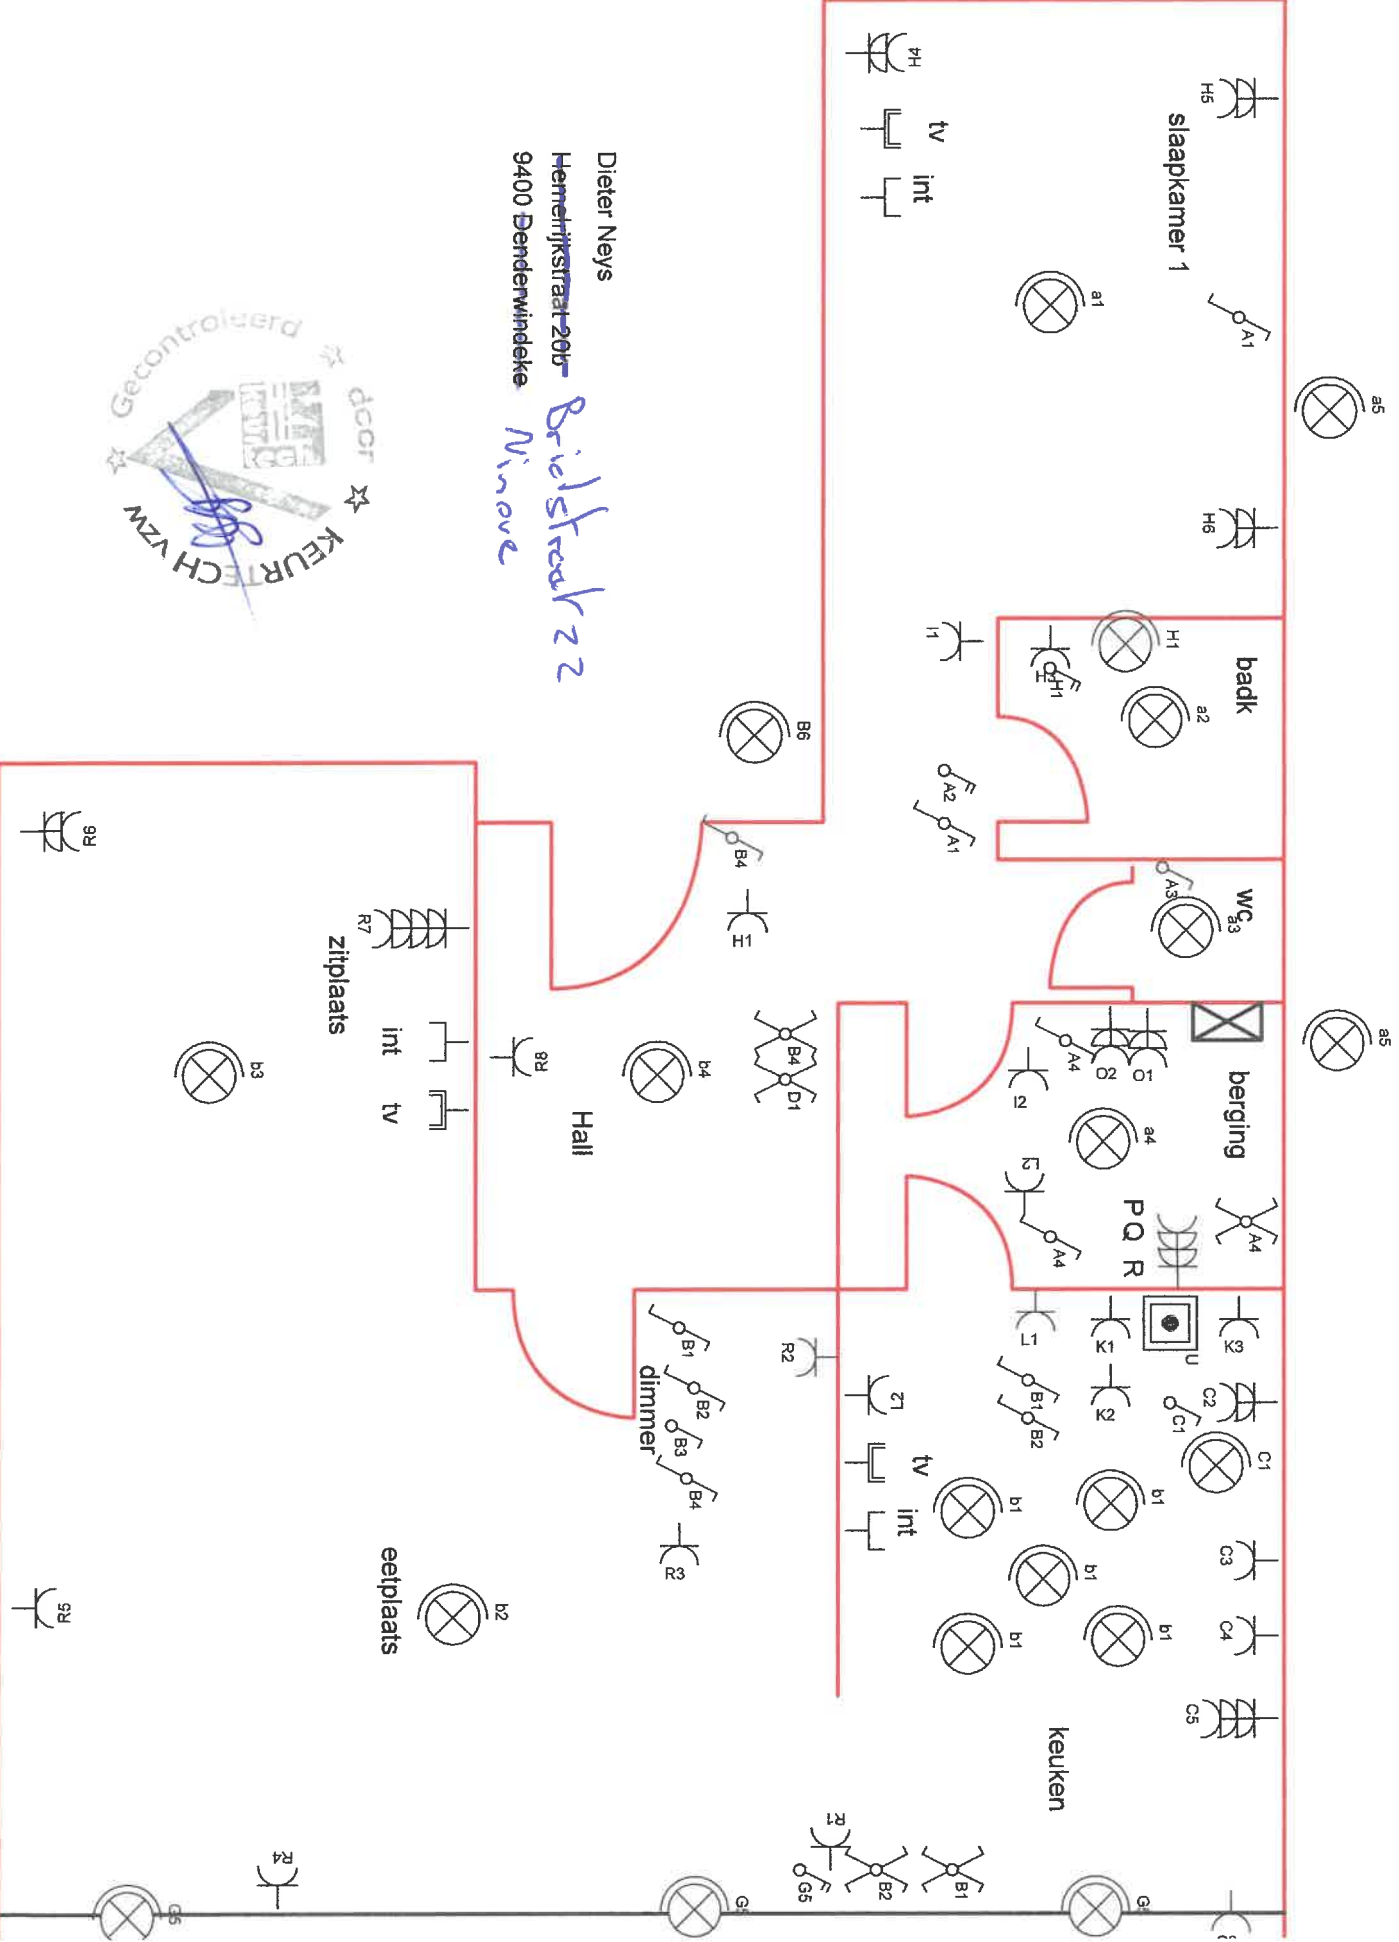

3 x 230V

Diff 40A 300mA

Diff 40A 30mA

Brielfstraat 22
Mihove

Dieter Neys
~~Hemmelstraat 20b~~
 9400 Denderwindeke

Bric/Straal 22
 Minore

Dieter Neys
 Hemeltjistraat 20b
 9400 Denderwindeke
Bielstraat 22
Ninove

Dickter Neuss
Bridalstreak 22
3400 Winare

Technische ruimte

Berging

Dieter Neys
 Hemmelijkstraat 20b
 9400 Denderwindeke
Bridstraat 22
Ninove