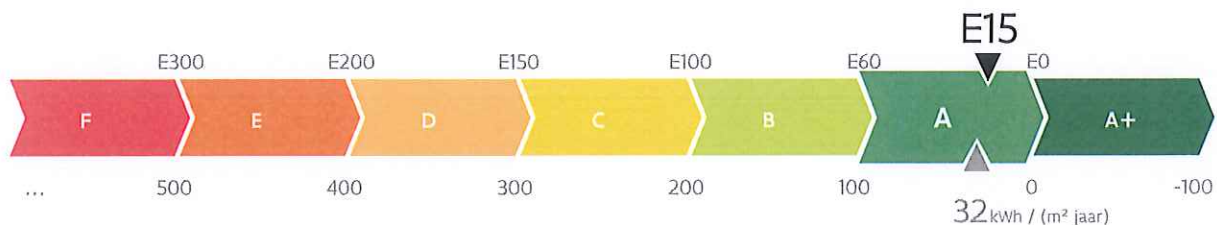

Certificaatnummer: 44019-G-OMV_2021043853/EP16647/A001/D01/SD007

Energie label

De energieprestaties (E-peil en kWh/(m² jaar)) zijn bepaald via een theoretische berekening op basis van een standaardklimaat en een standaardgebruik. Ze houden geen rekening met het gedrag en het werkelijke energieverbruik van de bewoners.

Het E-peil bepaalt de energieklaas. Onder aan het label wordt informatief het primaire energieverbruik in kWh/(m² jaar) weergegeven. Dat dient om de eiseniveaus binnen Europa te kunnen vergelijken. U kunt uw woning vergelijken met andere woningen in Vlaanderen op apps.energiesparen.be/energiekaart/vlaanderen/EPB-selfservice-spreiding-E-peil.