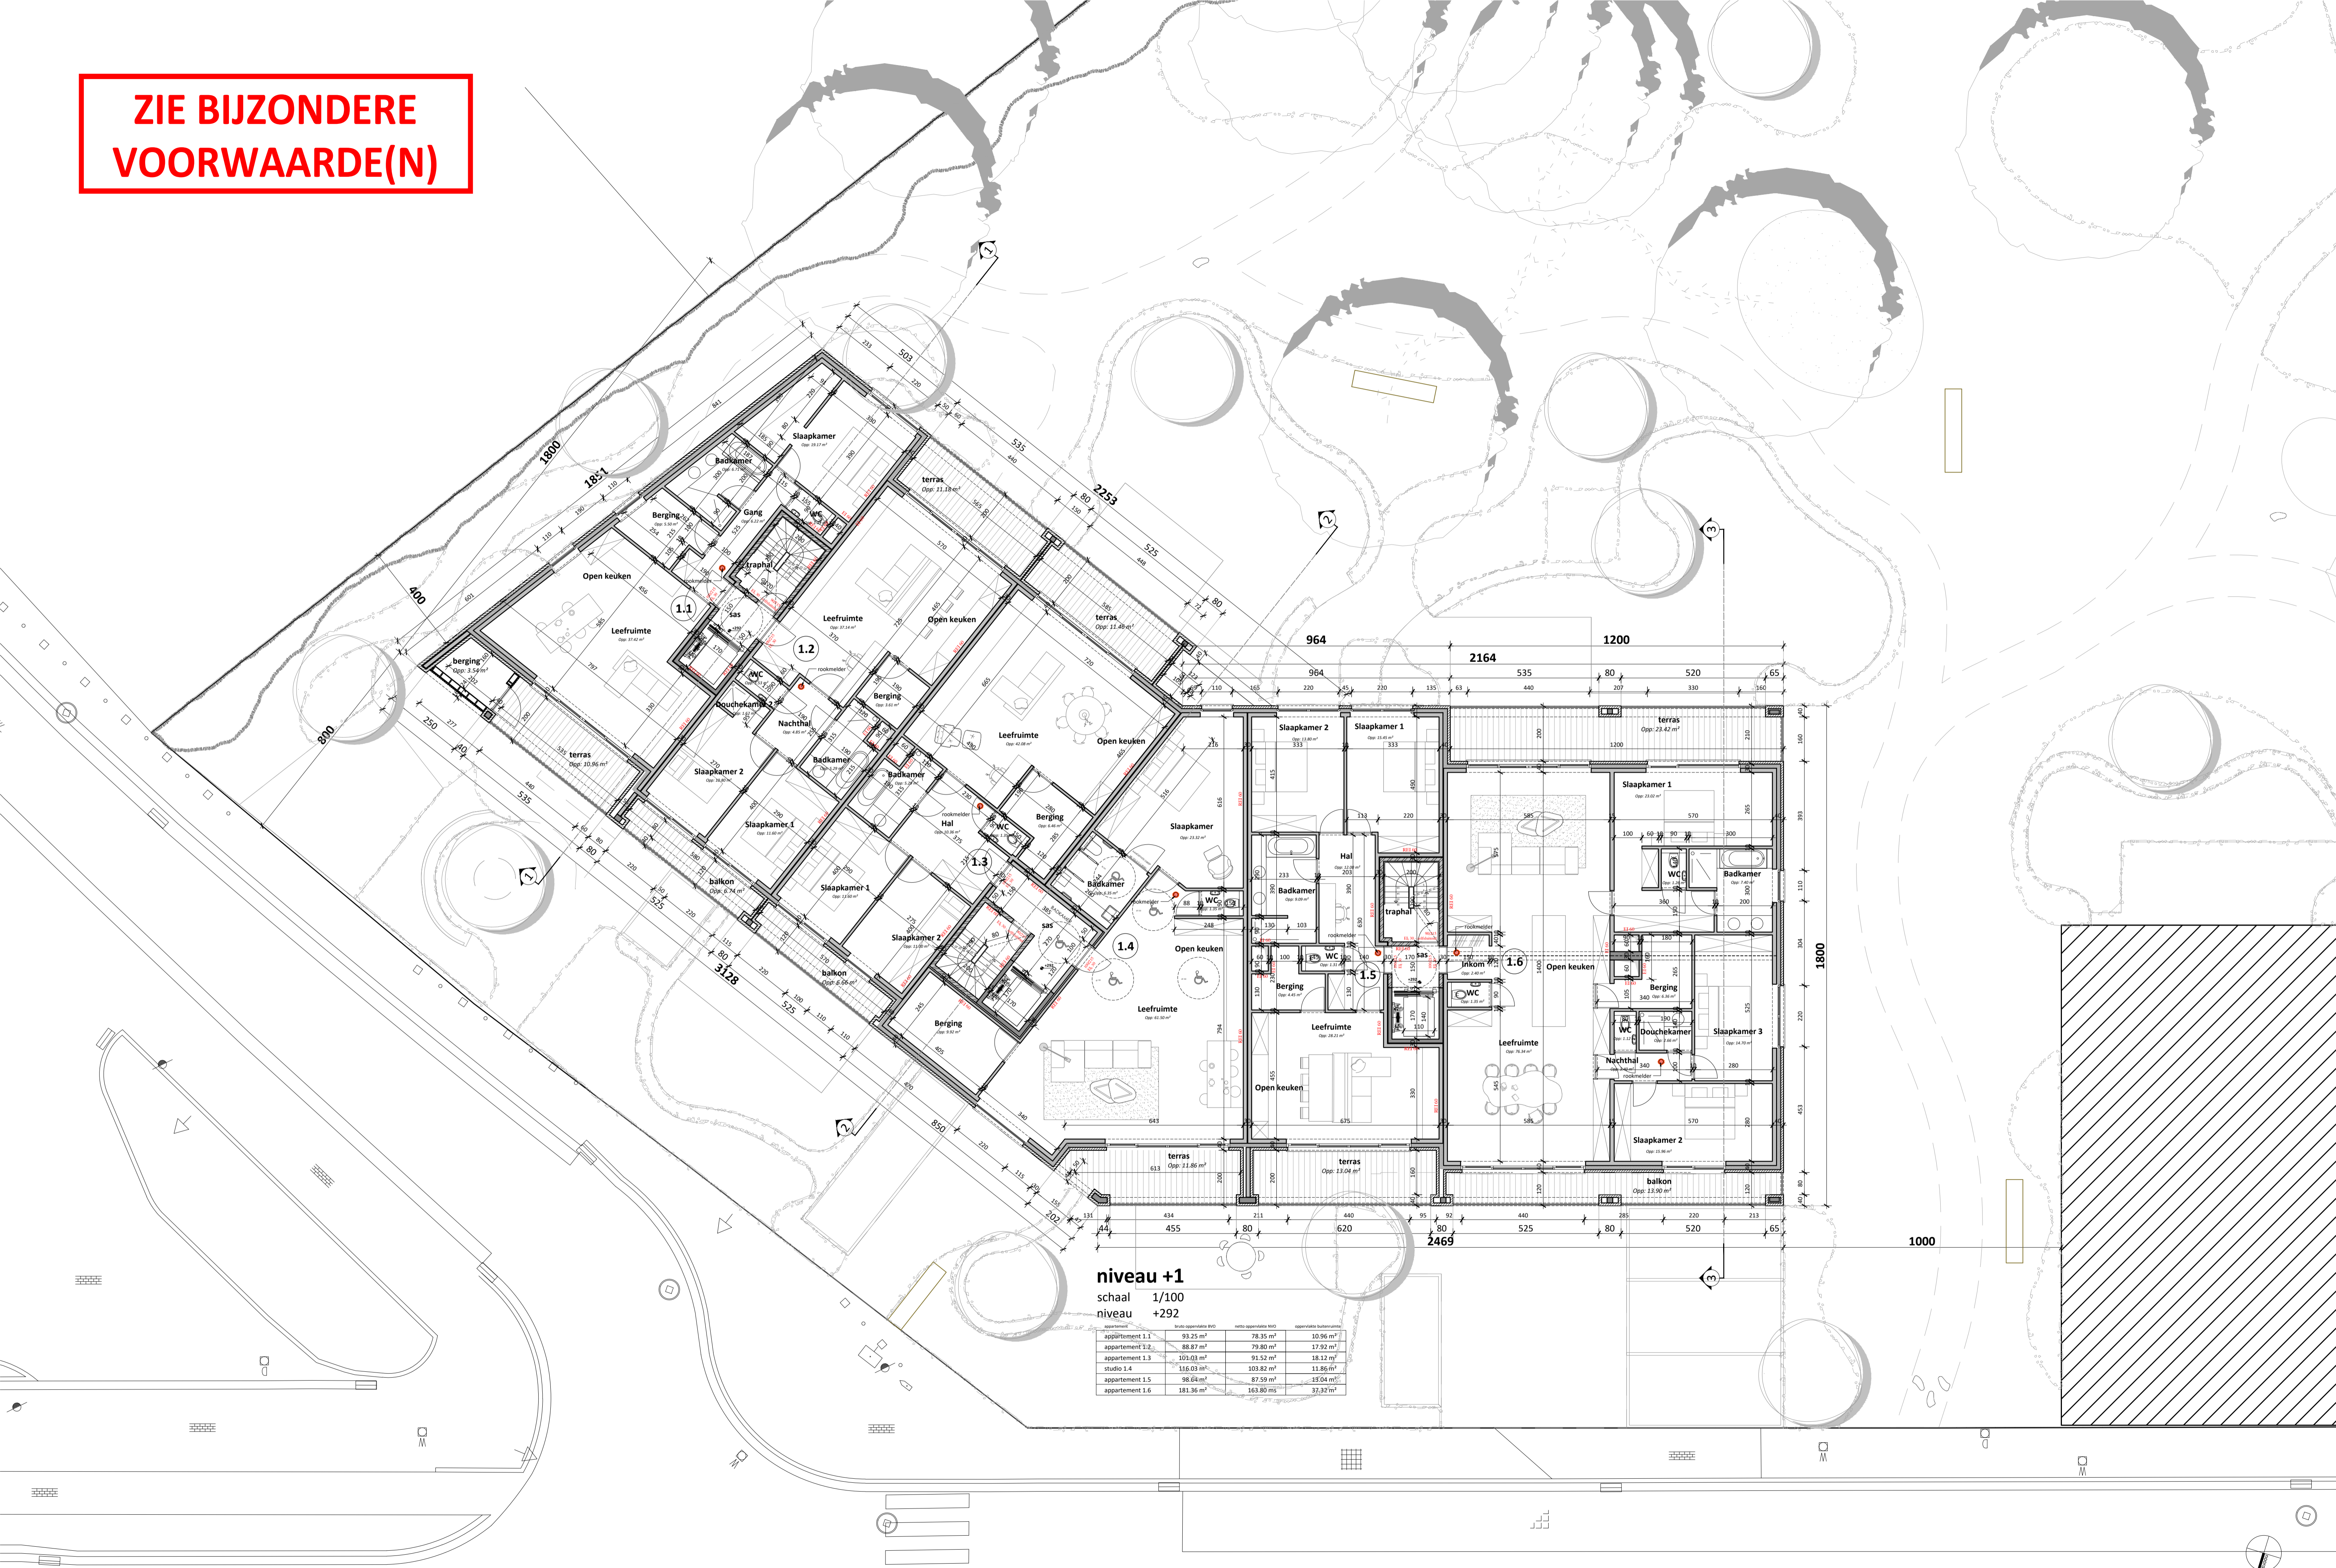

**ZIE BIJZONDERE
VOORWAARDE(N)**

niveau +1
schaal 1/100
niveau +292