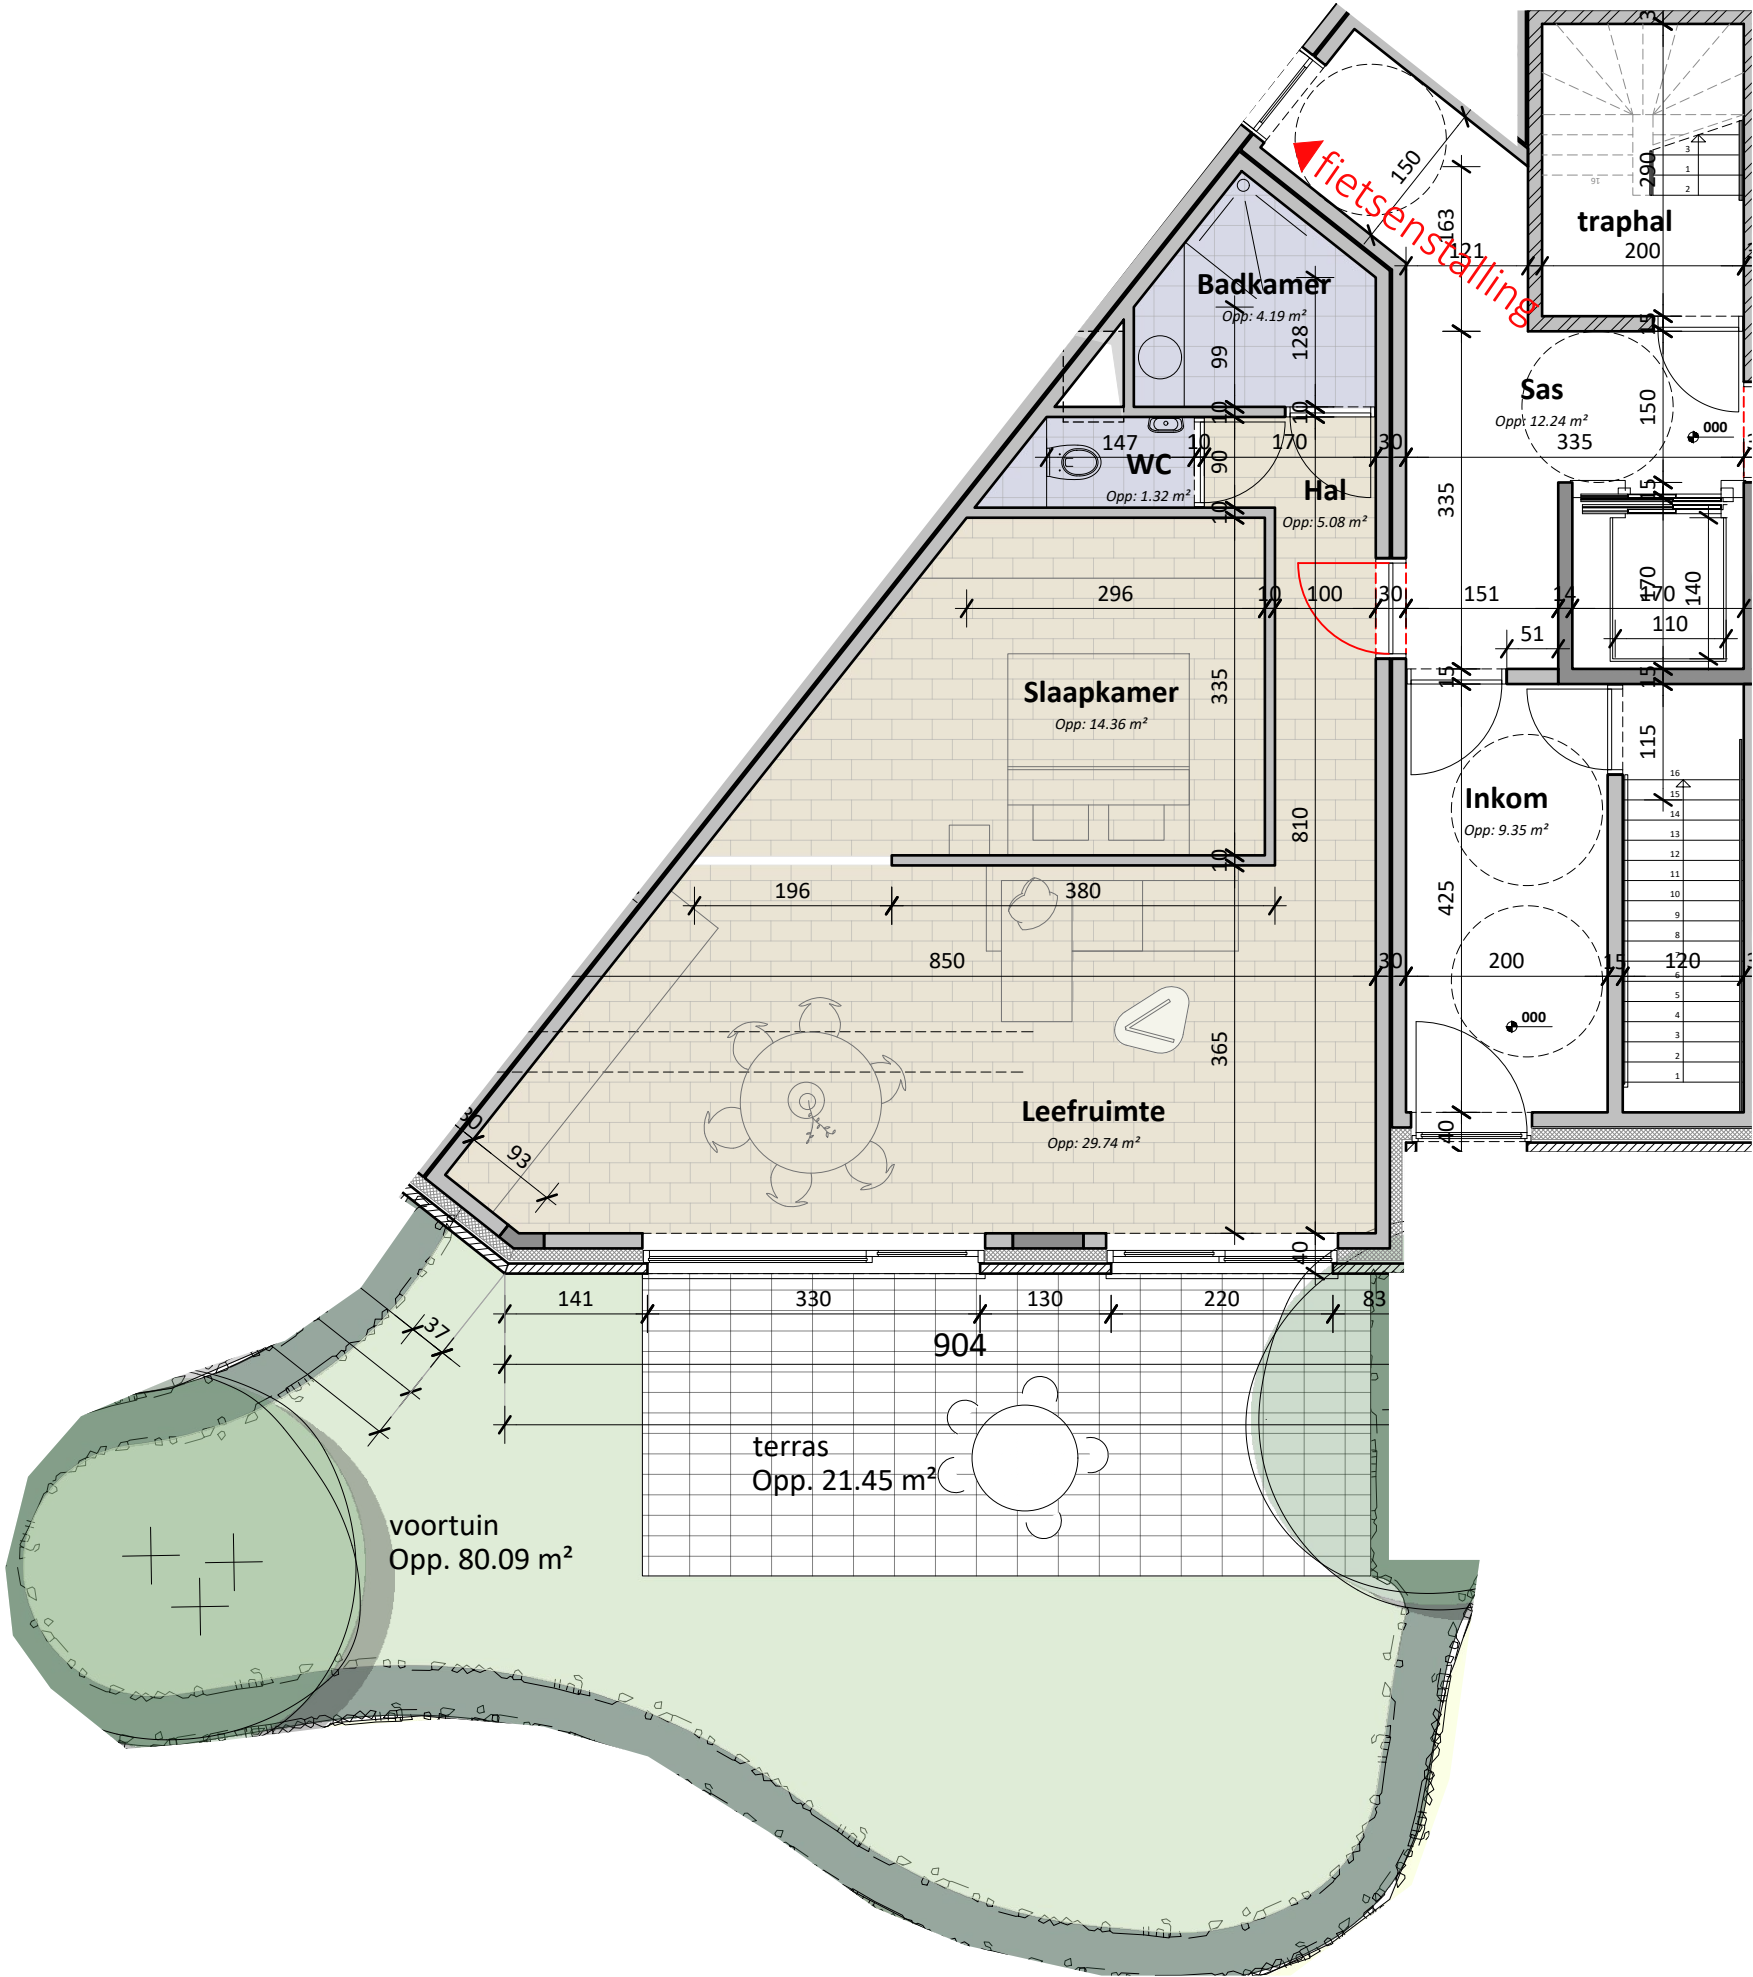

residentie Poema

ligging : Victor Braeckmanlaan 152-156
9040 Sint-Amandsberg

opdrachtgever : Comadis NV
Dorpsplein 1, 9940 Evergem
09/258 13 13
projecten@vastgoeddevos.be

ontwerper : De Muynck-Vertongen Architecten bv
Leernsesteenweg 241a, 9800 Deinze
09/282 73 95
indo@demuynck-vertongen.com

fase 1 - appartement 0.2

schaal 1/75

adres

Victor Braeckmanlaan 156 bus 0001

oppervlakte BVO

64.72 m²

oppervlakte NVO

75.03 m²

0m 0,75m 1,5m 2,25m 3m 3,75m