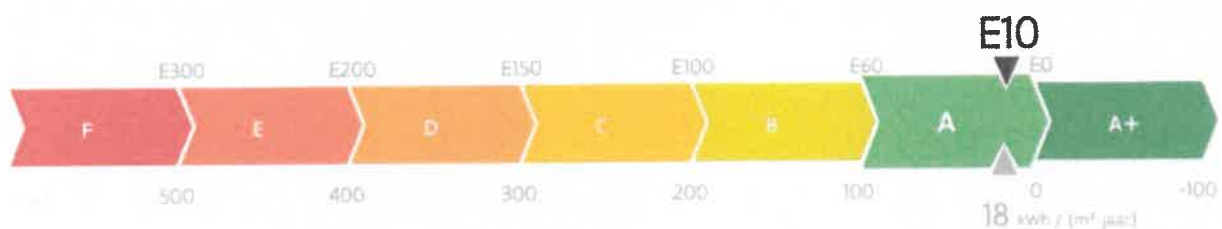

# Energieprestatiecertificaat

BOUW

Residentiële eenheid

**Hekstraat 85, 9940 Evergem**

volledig herbouwde eengezinswoning

Certificaatnummer: 44019-G-OMV\_2021135549/EP16386/A001/D01/SD001

## Energie label

De energieprestaties (E-peil en kWh/(m<sup>2</sup> jaar)) zijn bepaald via een theoretische berekening op basis van een standaardklimaat en een standaardgebruik. Ze houden geen rekening met het gedrag en het werkelijke energieverbruik van de bewoners.

Het E-peil bepaalt de energieklassering. Onder aan het label wordt informatief het primaire energieverbruik in kWh/(m<sup>2</sup> jaar) weergegeven. Dat dient om de eisen niveaus binnen Europa te kunnen vergelijken. U kunt uw woning vergelijken met andere woningen in Vlaanderen op [apps.energiesparen.be/energiekaart/vlaanderen/EPB-selfservice-spreiding-E-peil](https://apps.energiesparen.be/energiekaart/vlaanderen/EPB-selfservice-spreiding-E-peil).