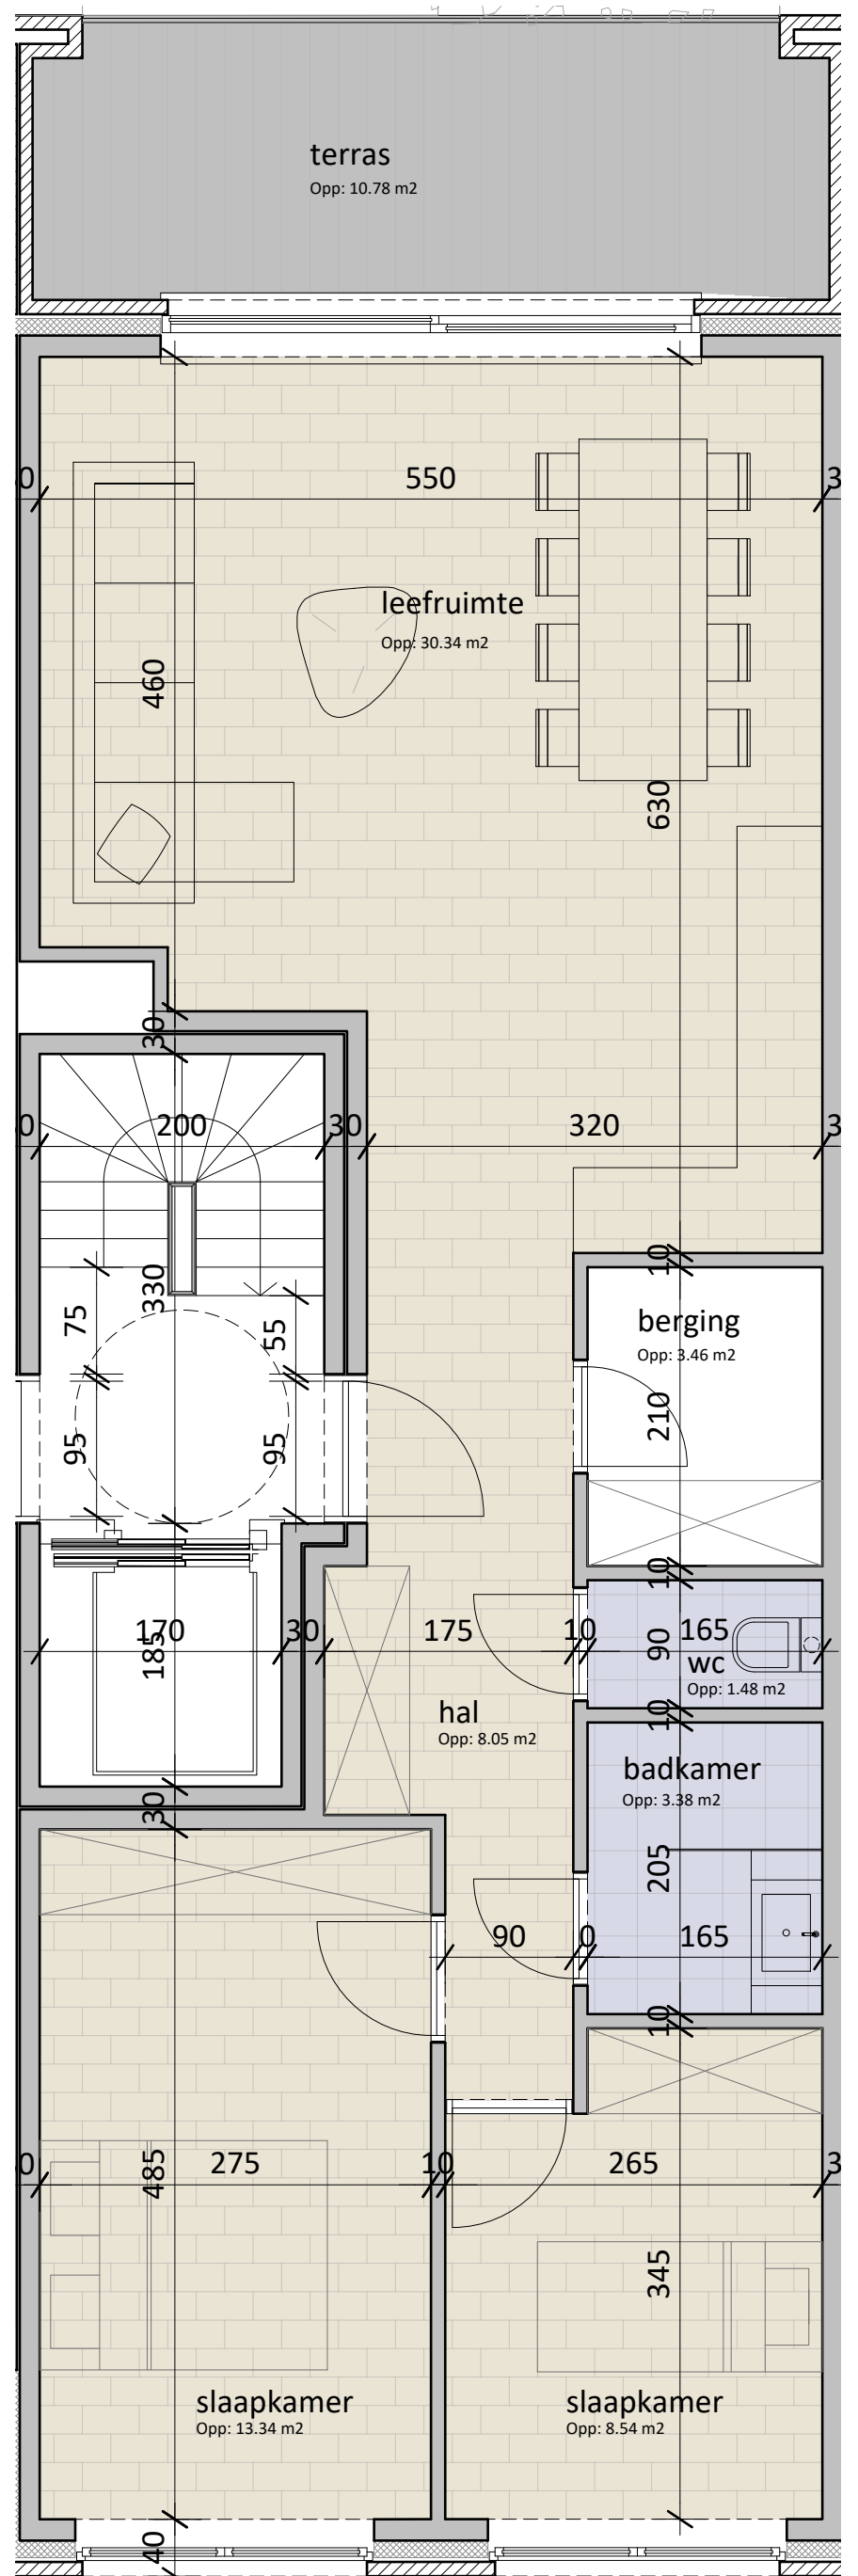

residentie Poema

ligging : Victor Braeckmanlaan 152-156
9040 Sint-Amandsberg

opdrachtgever : Comadis NV
Dorpsplein 1, 9940 Evergem
09/258 13 13
projecten@vastgoeddevos.be

ontwerper : De Muyncx-Vertongen Architecten bv
Leernsesteenweg 241a, 9800 Deinze
09/282 73 95
indo@demuyncx-vertongen.com

fase 2 - appartement 6

schaal 1/50

adres

Victor Braeckmanlaan 152 bus 0102

oppervlakte BVO

81.42 m²

oppervlakte NVO

70.93 m²