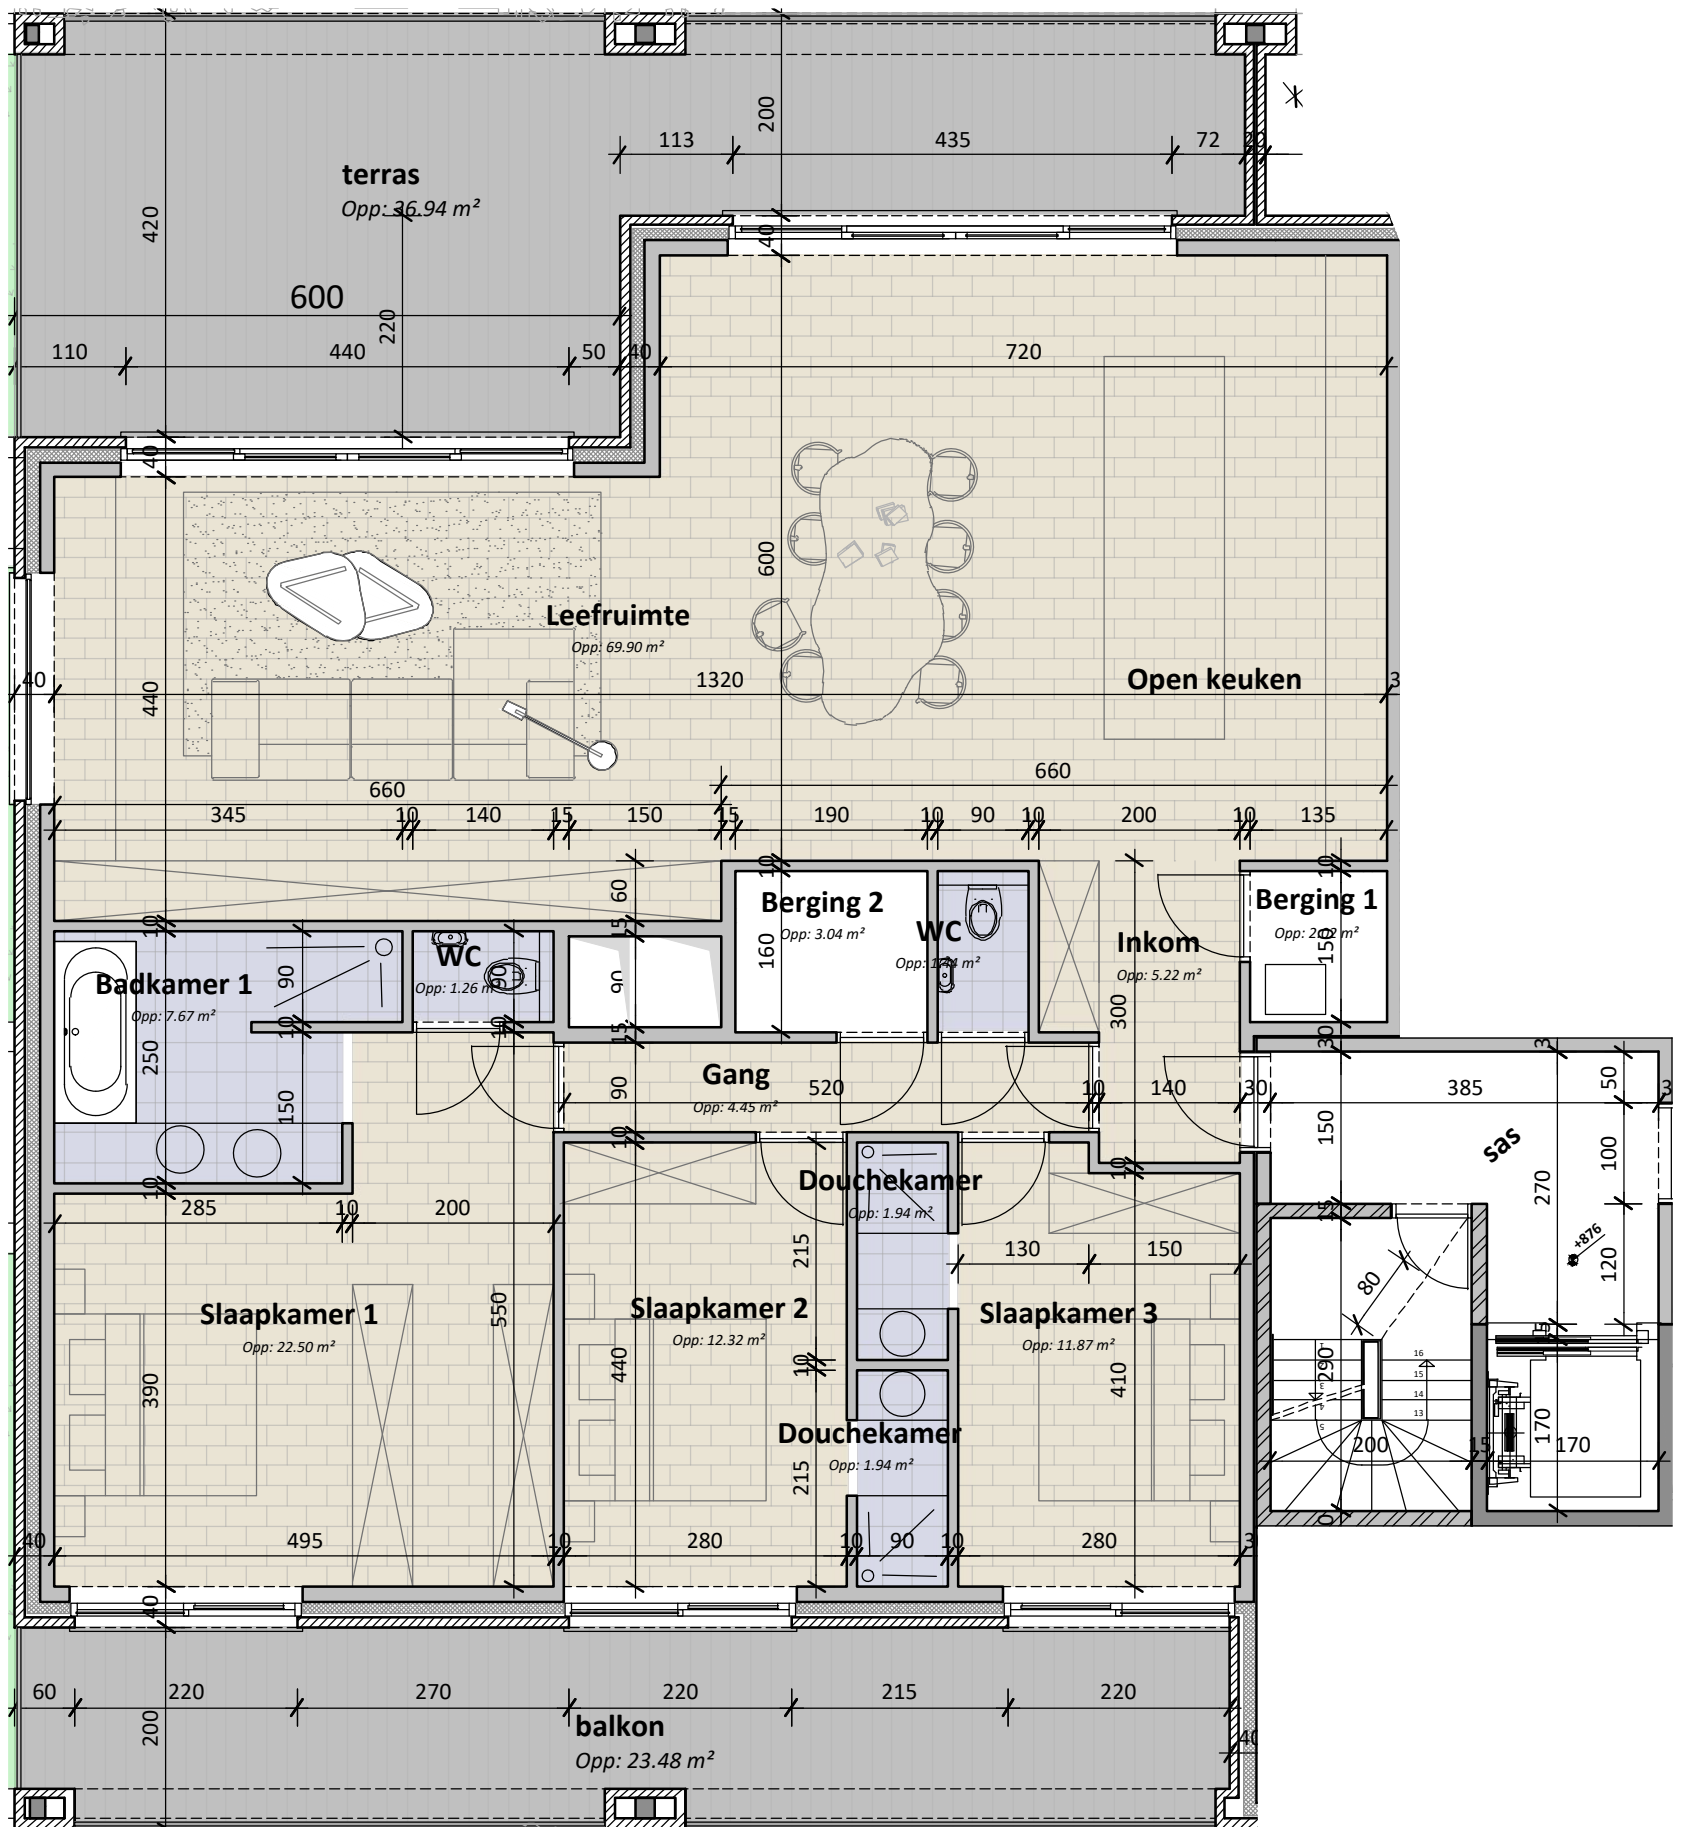

residentie Poema

ligging : Victor Braeckmanlaan 152-156
9040 Sint-Amandsberg

opdrachtgever : Comadis NV
Dorpsplein 1, 9940 Evergem
09/258 13 13
projecten@vastgoeddevos.be

ontwerper : De Muynck-Vertongen Architecten bv
Leernsesteenweg 241a, 9800 Deinze
09/282 73 95
indo@demuynck-vertongen.com

fase 1 - appartement 3.1

schaal 1/75

adres : Rozebroekslag 2 bus 0301

oppervlakte BVO

170.80 m²

oppervlakte NVO

152.92 m²