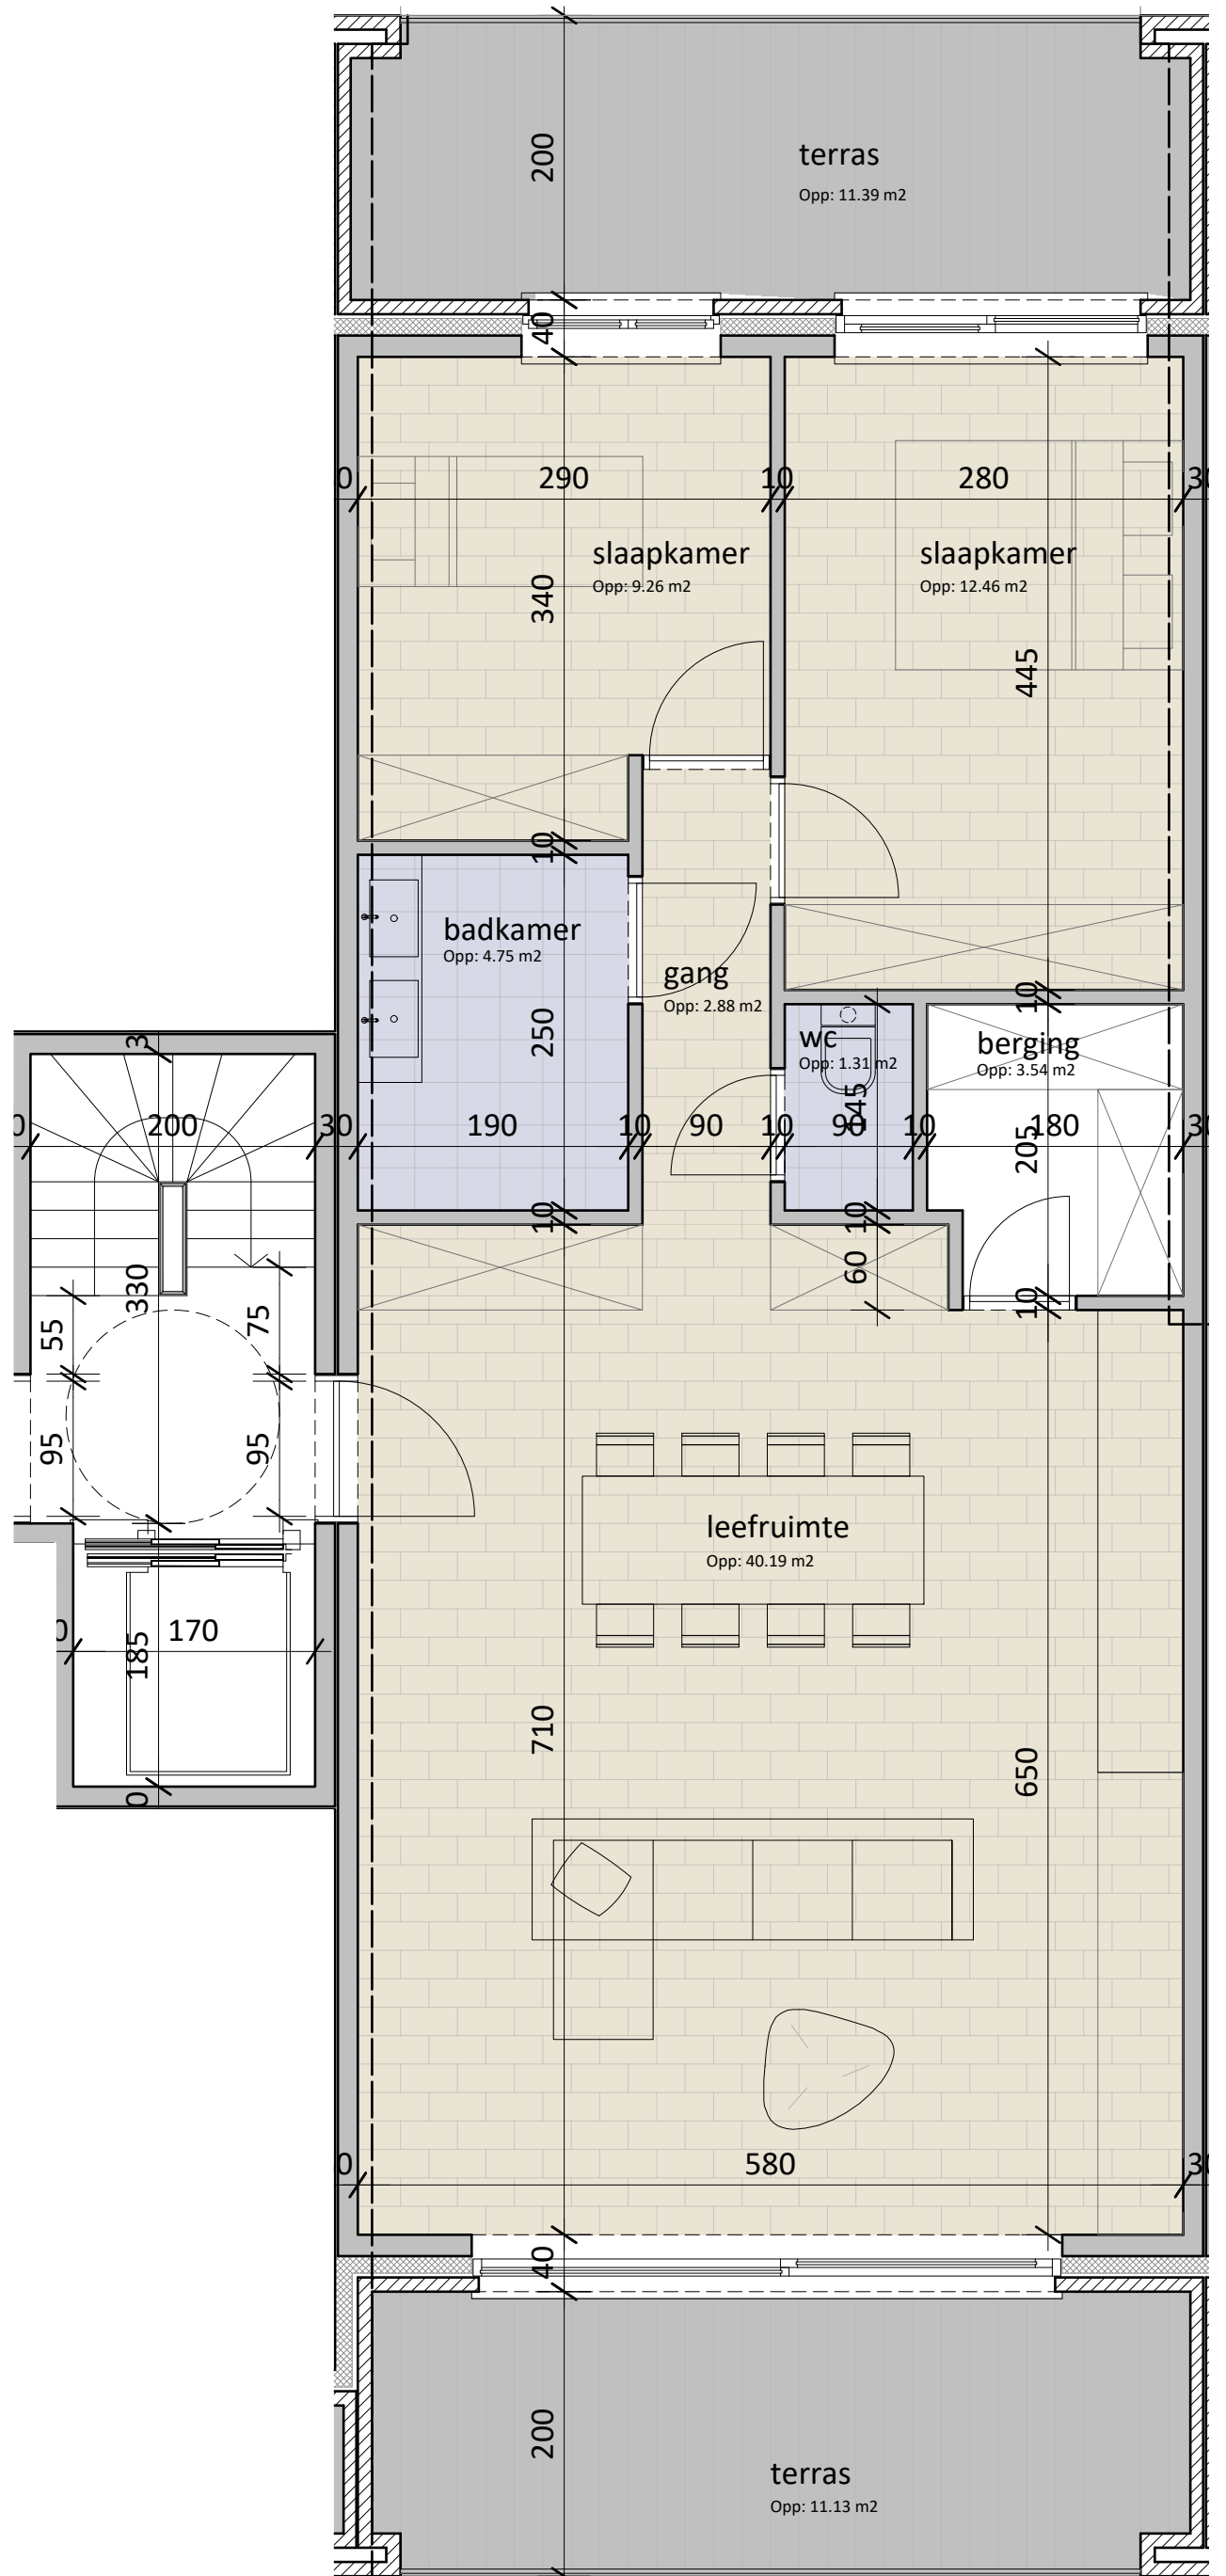

residentie Poema

ligging : Victor Braeckmanlaan 152-156
9040 Sint-Amandsberg

opdrachtgever : Comadis NV
Dorpsplein 1, 9940 Evergem
09/258 13 13
projecten@vastgoeddevos.be

ontwerper : De Muyncq-Vertongen Architecten bv
Leernsesteenweg 241a, 9800 Deinze
09/282 73 95
indo@demuyncq-vertongen.com

fase 2 - appartement 8

schaal 1/50

adres

Victor Braeckmanlaan 152 bus 0104

oppervlakte BVO

85.40 m²

oppervlakte NVO

76.56 m²