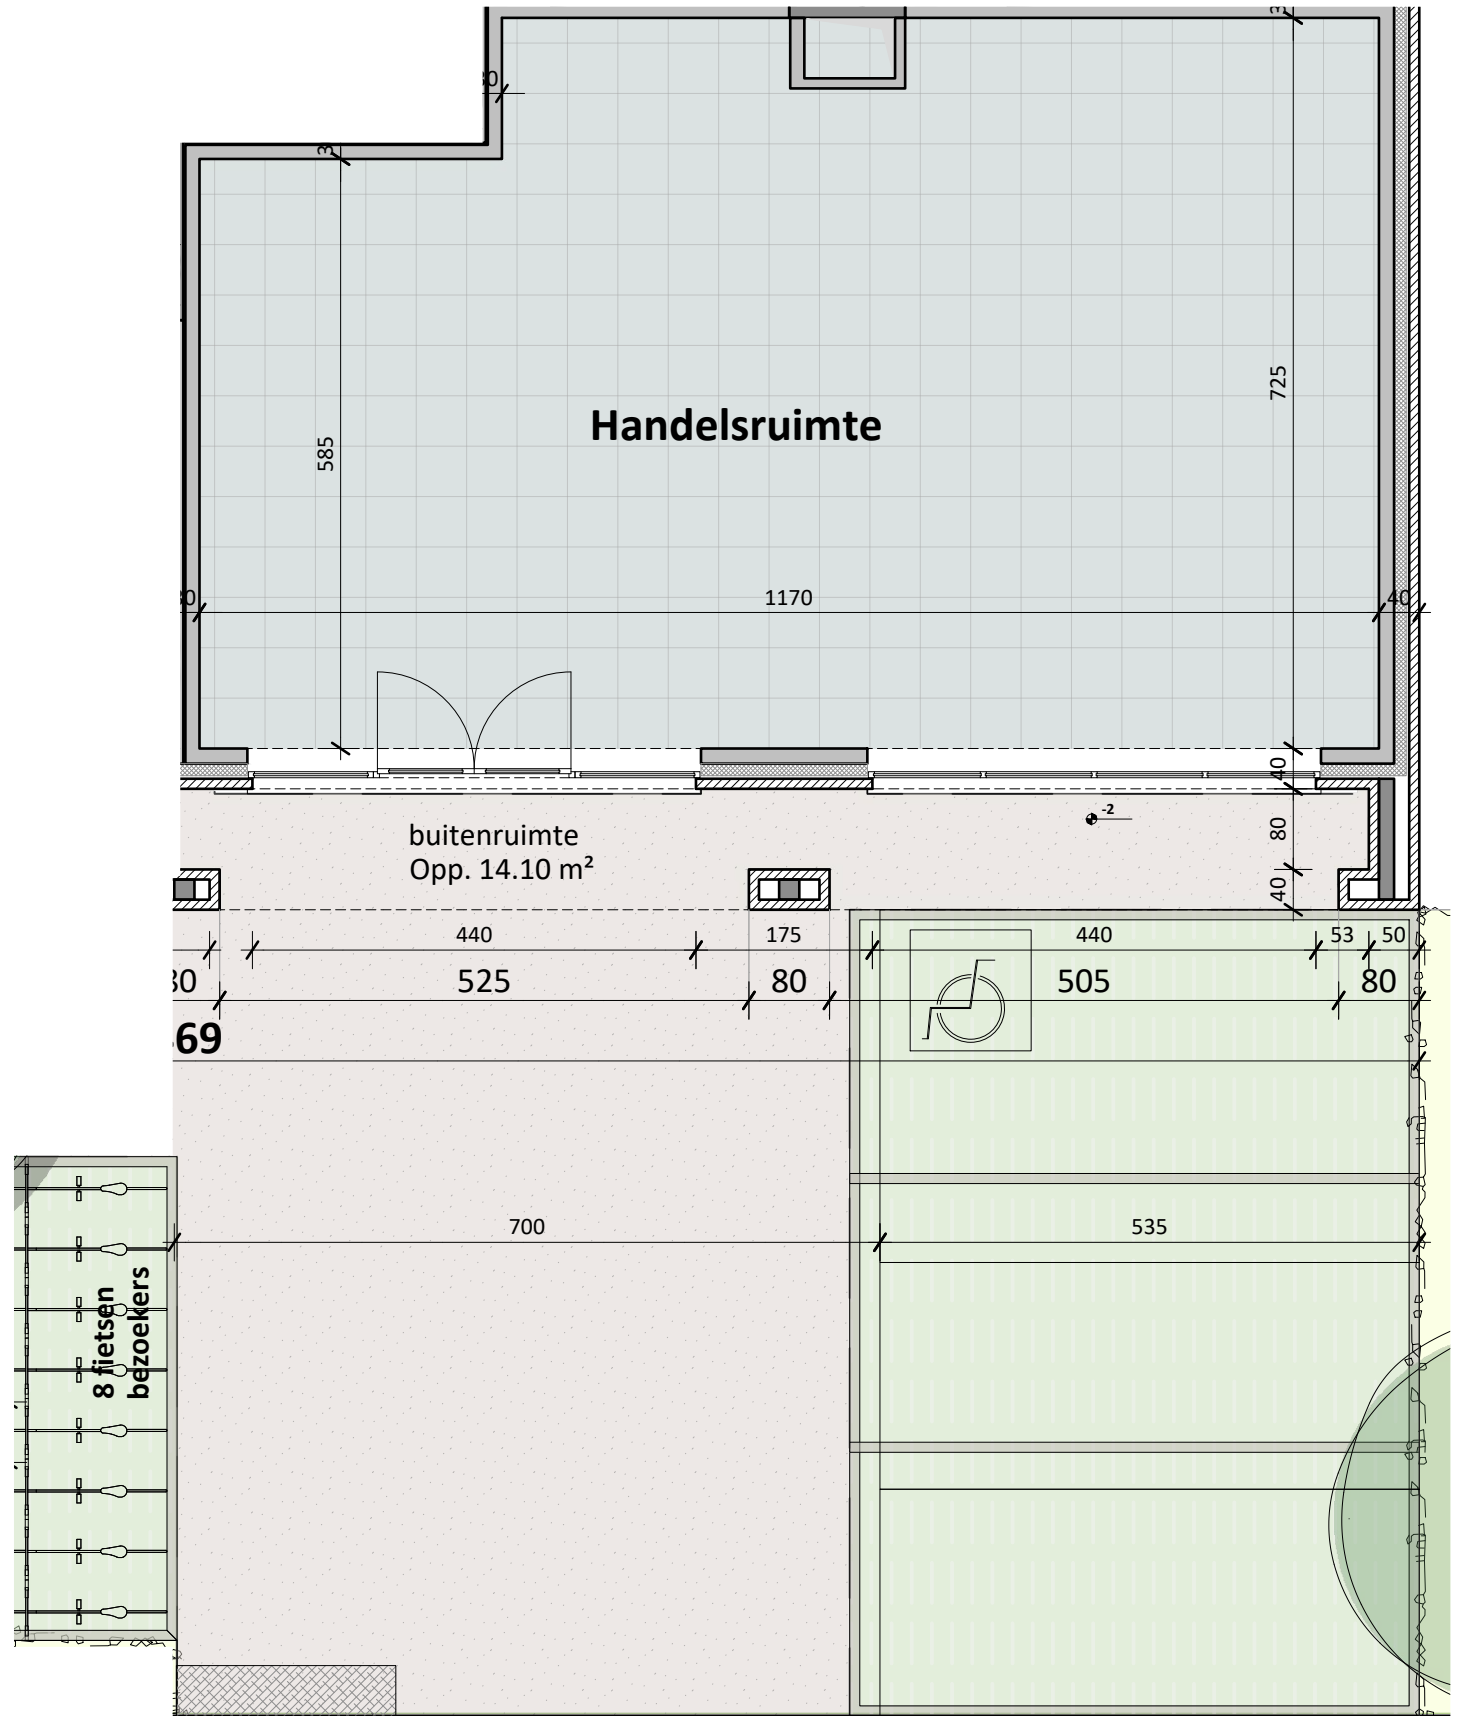

overzichtsplan gelijkvloers

residentie Poema
ligging : Victor Braeckmanlaan 152-156
9040 Sint-Amandsberg

opdrachtgever : Comadis NV
Dorpsplein 1, 9940 Evergem
09/258 13 13
projecten@vastgoeddevos.be

ontwerper : De Muynck-Vertongen Architecten bv
Leernsesteenweg 241a, 9800 Deinze
09/282 73 95
indo@demuynck-vertongen.com