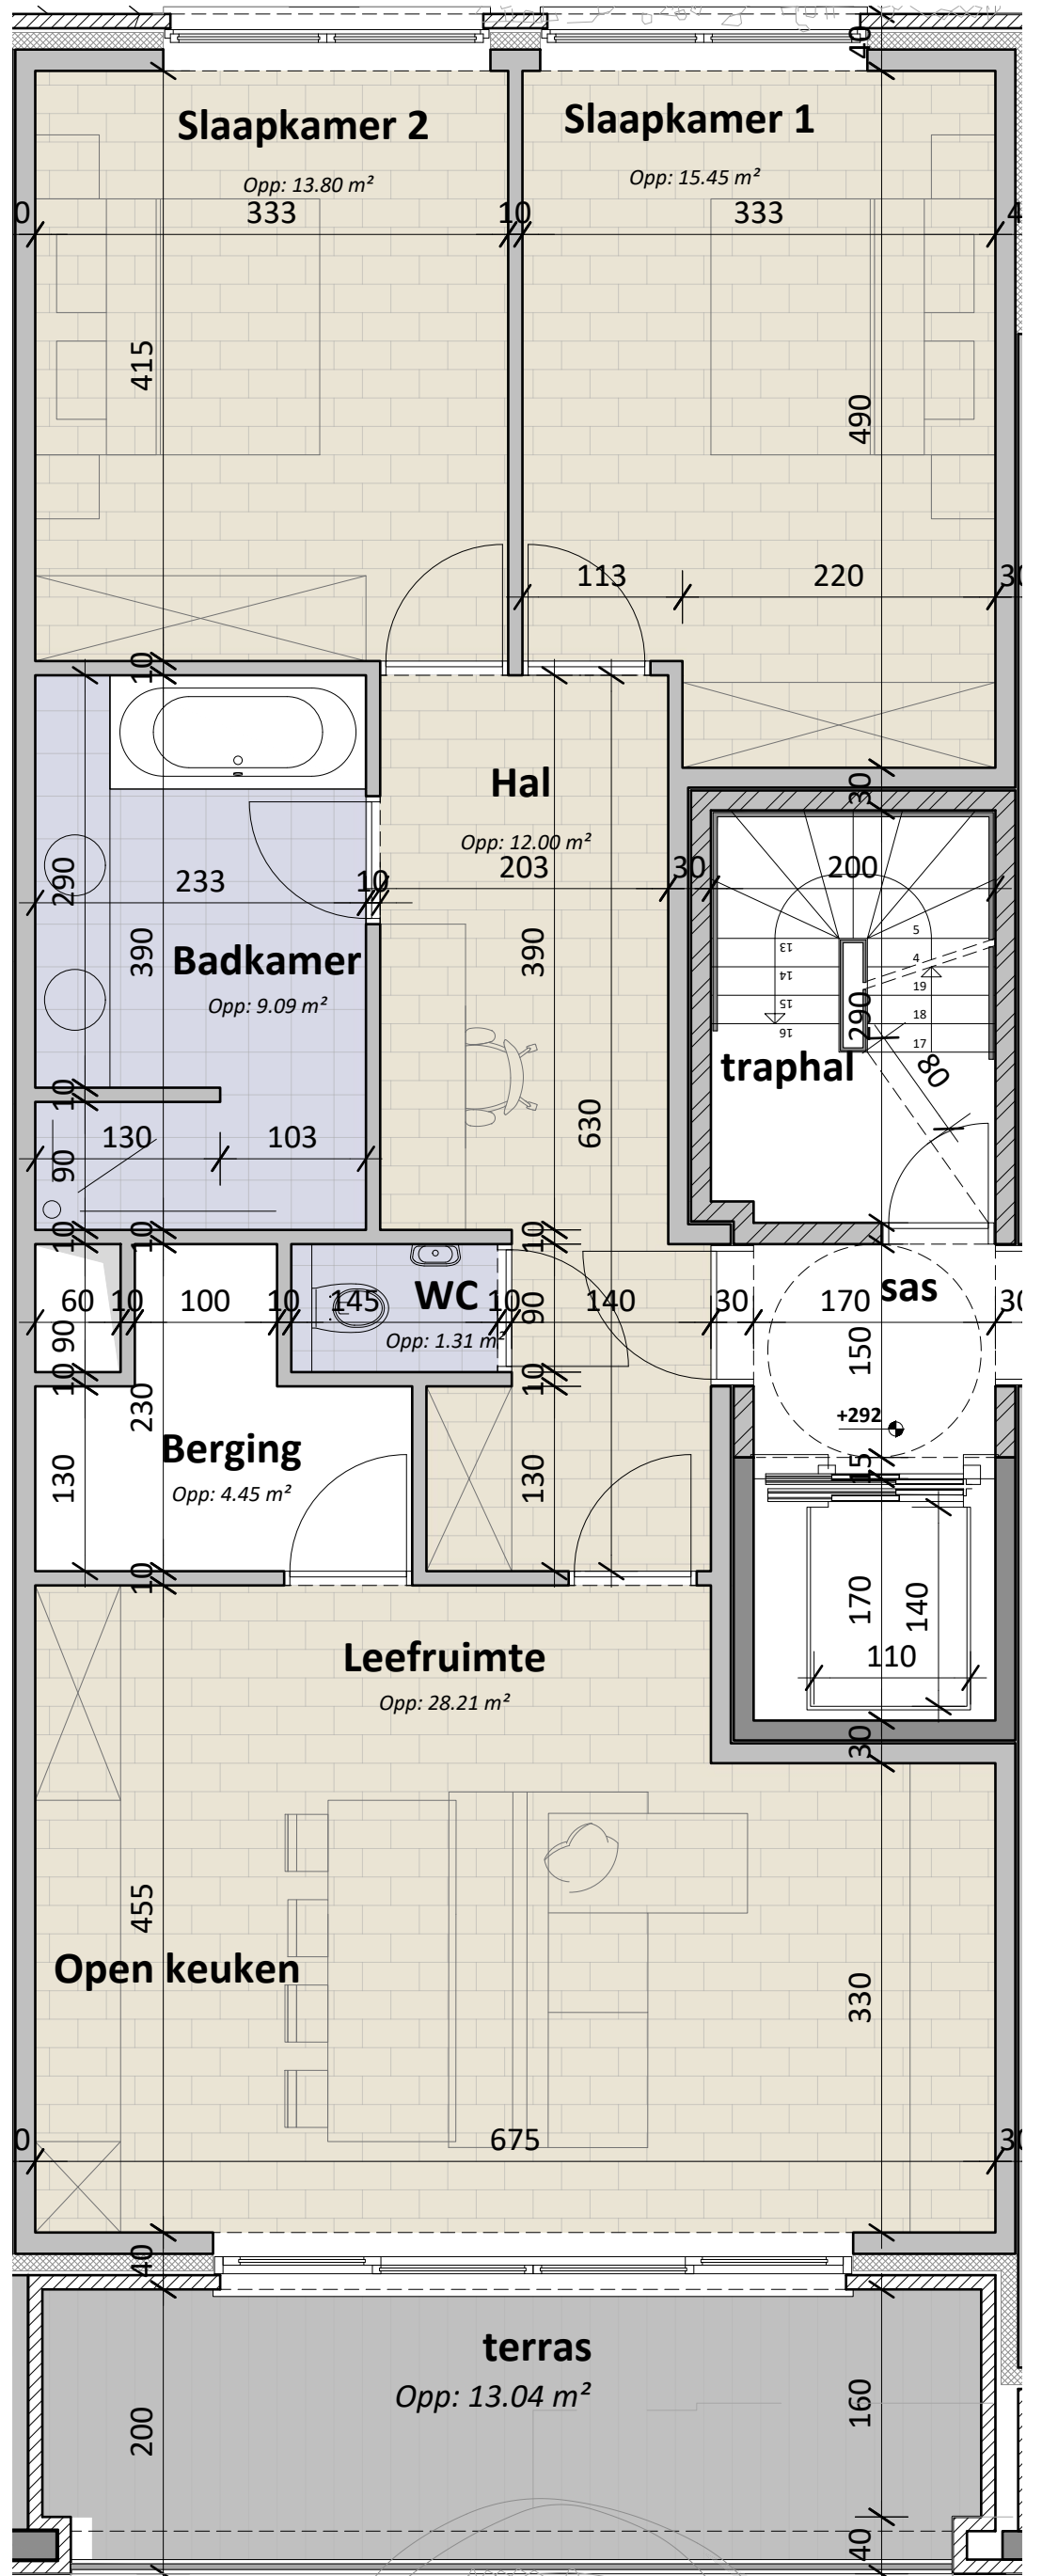

residentie Poema

ligging : Victor Braeckmanlaan 152-156
9040 Sint-Amandsberg

opdrachtgever : Comadis NV
Dorpsplein 1, 9940 Evergem
09/258 13 13
projecten@vastgoeddevos.be

ontwerper : De Muyncq-Vertongen Architecten bv
Leernsesteenweg 241a, 9800 Deinze
09/282 73 95
indo@demuyncq-vertongen.com

fase 1 - appartement 1.5

adres

oppervlakte BVO

oppervlakte NVO

0m 0,5m 1m 1,5m 2m 2,5m

schaal 1/50

Victor Braeckmanlaan 156 bus 0101

98.64 m²

87.59 m²