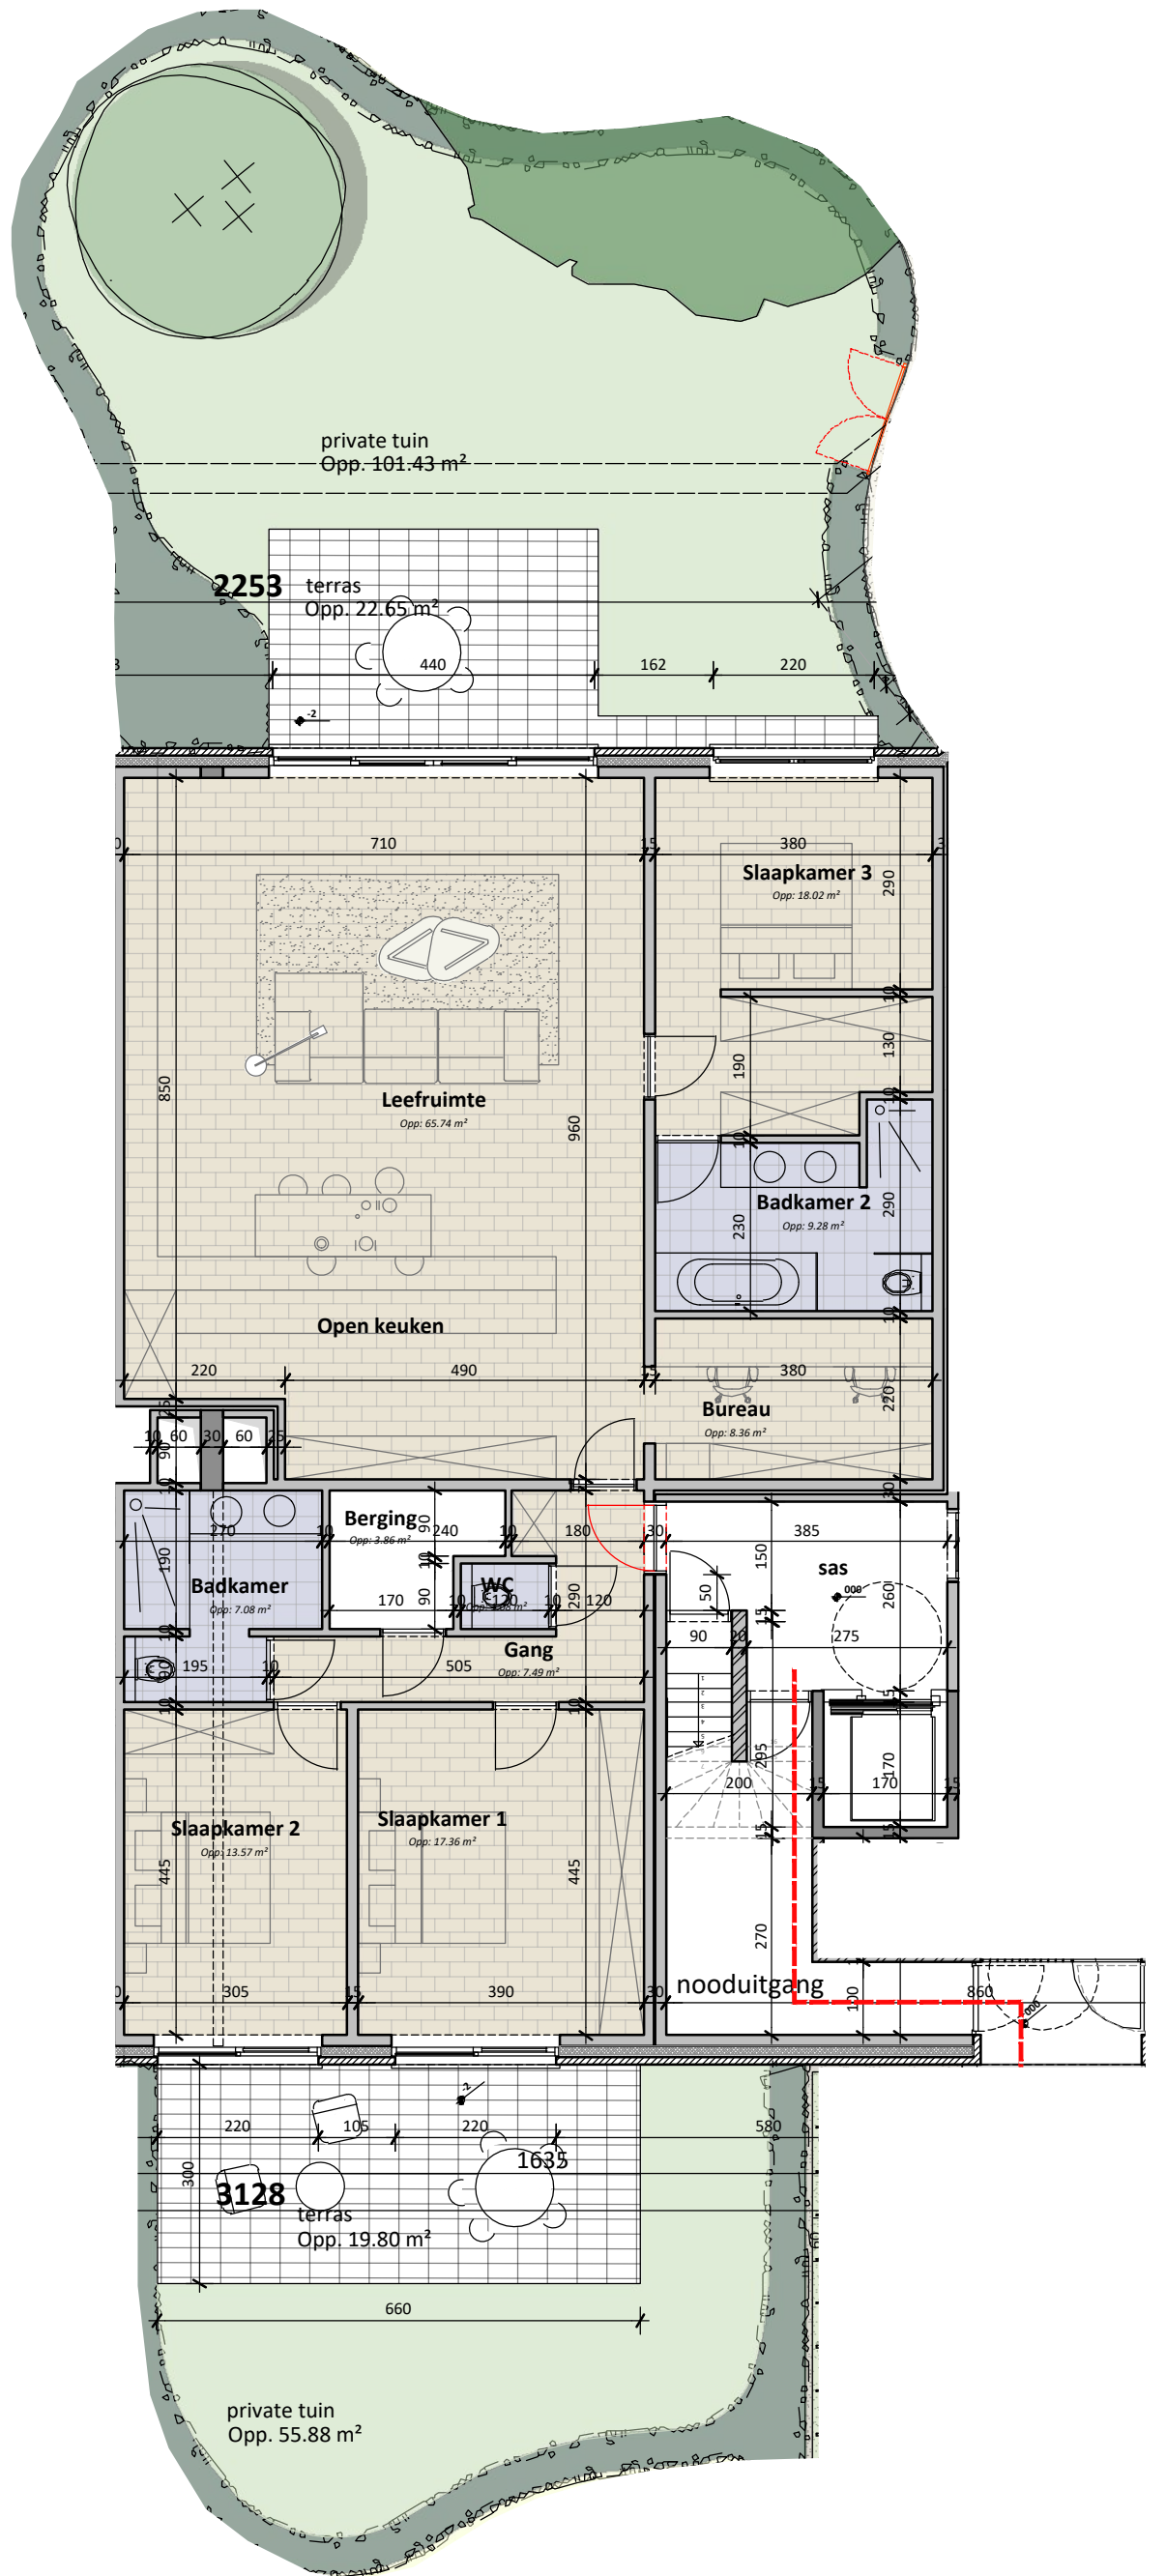

overzichtsplan gelijkvloers

**residentie Poema**

ligging : Victor Braeckmanlaan 152-156  
9040 Sint-Amandsberg

opdrachtgever : Comadis NV  
Dorpsplein 1, 9940 Evergem  
09/258 13 13  
projecten@vastgoeddevos.be

ontwerper : De Muynck-Vertongen Architecten bv  
Leernsesteenweg 241a, 9800 Deinze  
09/282 73 95  
indo@demuynck-vertongen.com

**fase 1 - appartement 0.1**

schaal 1/100

adres

Rozebroekslag 2 bus 0001

oppervlakte BVO

173.29 m<sup>2</sup>

oppervlakte NVO

160.04 m<sup>2</sup>