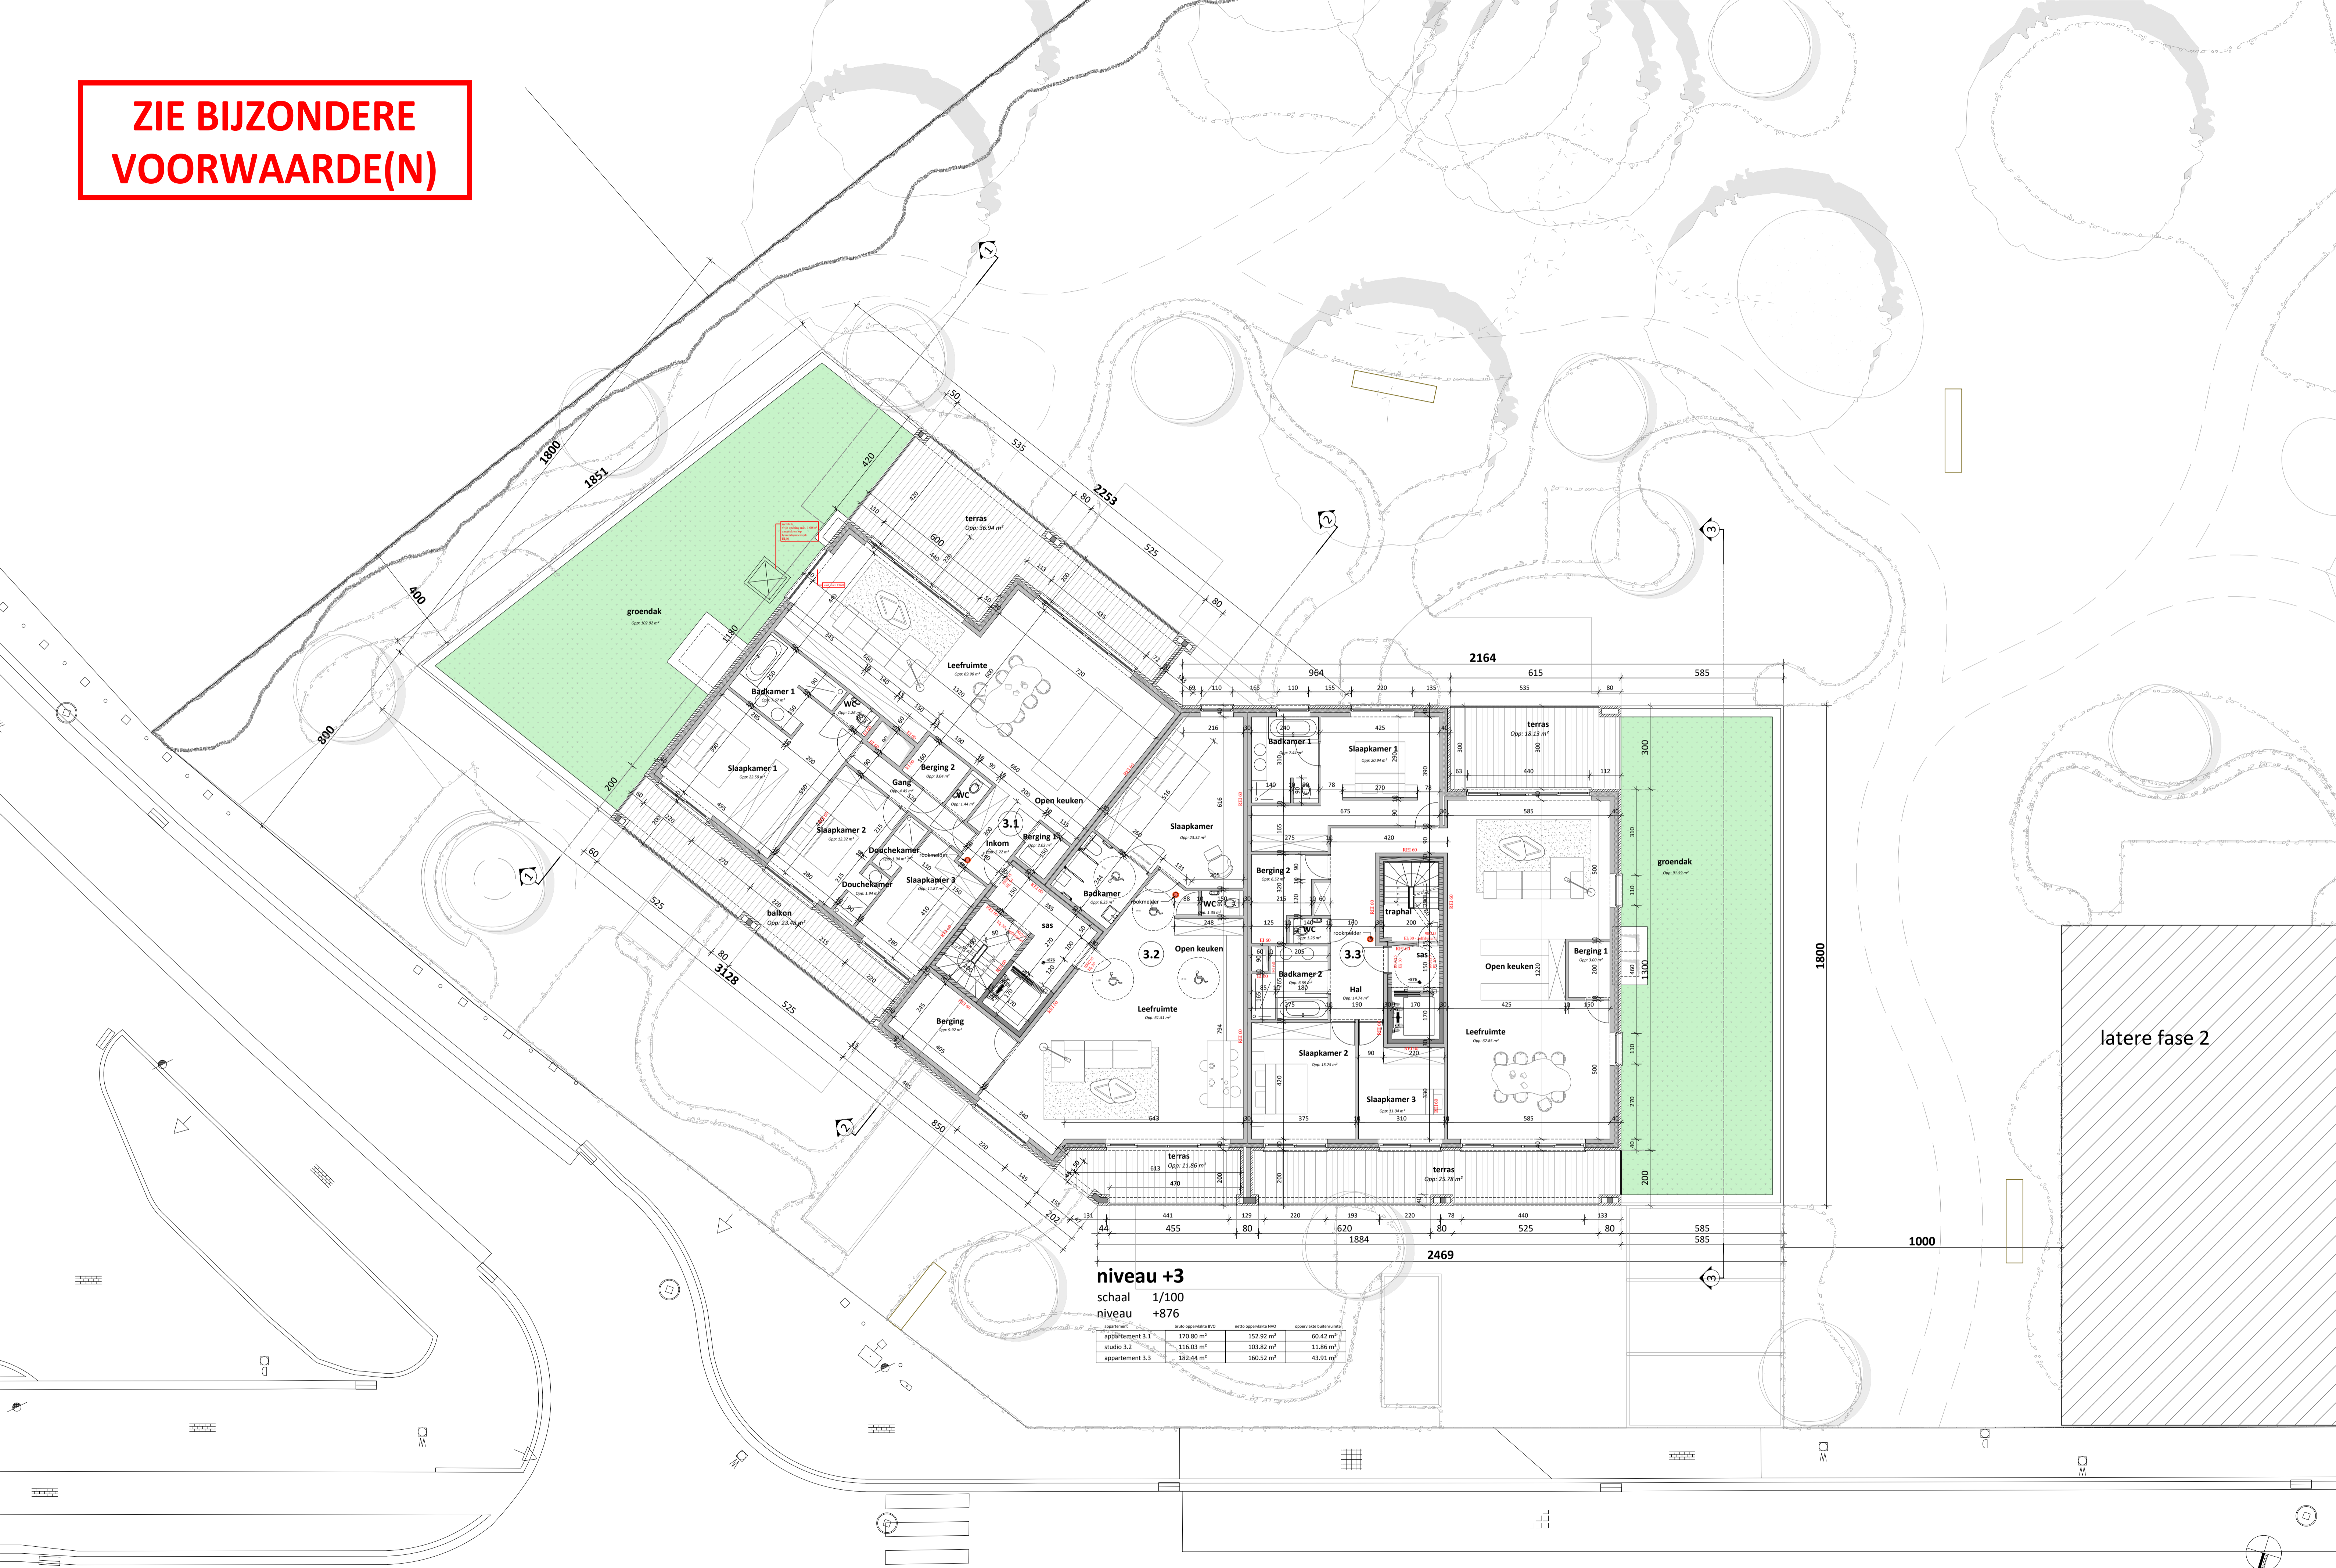

**ZIE BIJZONDERE
VOORWAARDE(N)**

niveau +3
schaal 1/100
niveau +876

latere fase 2