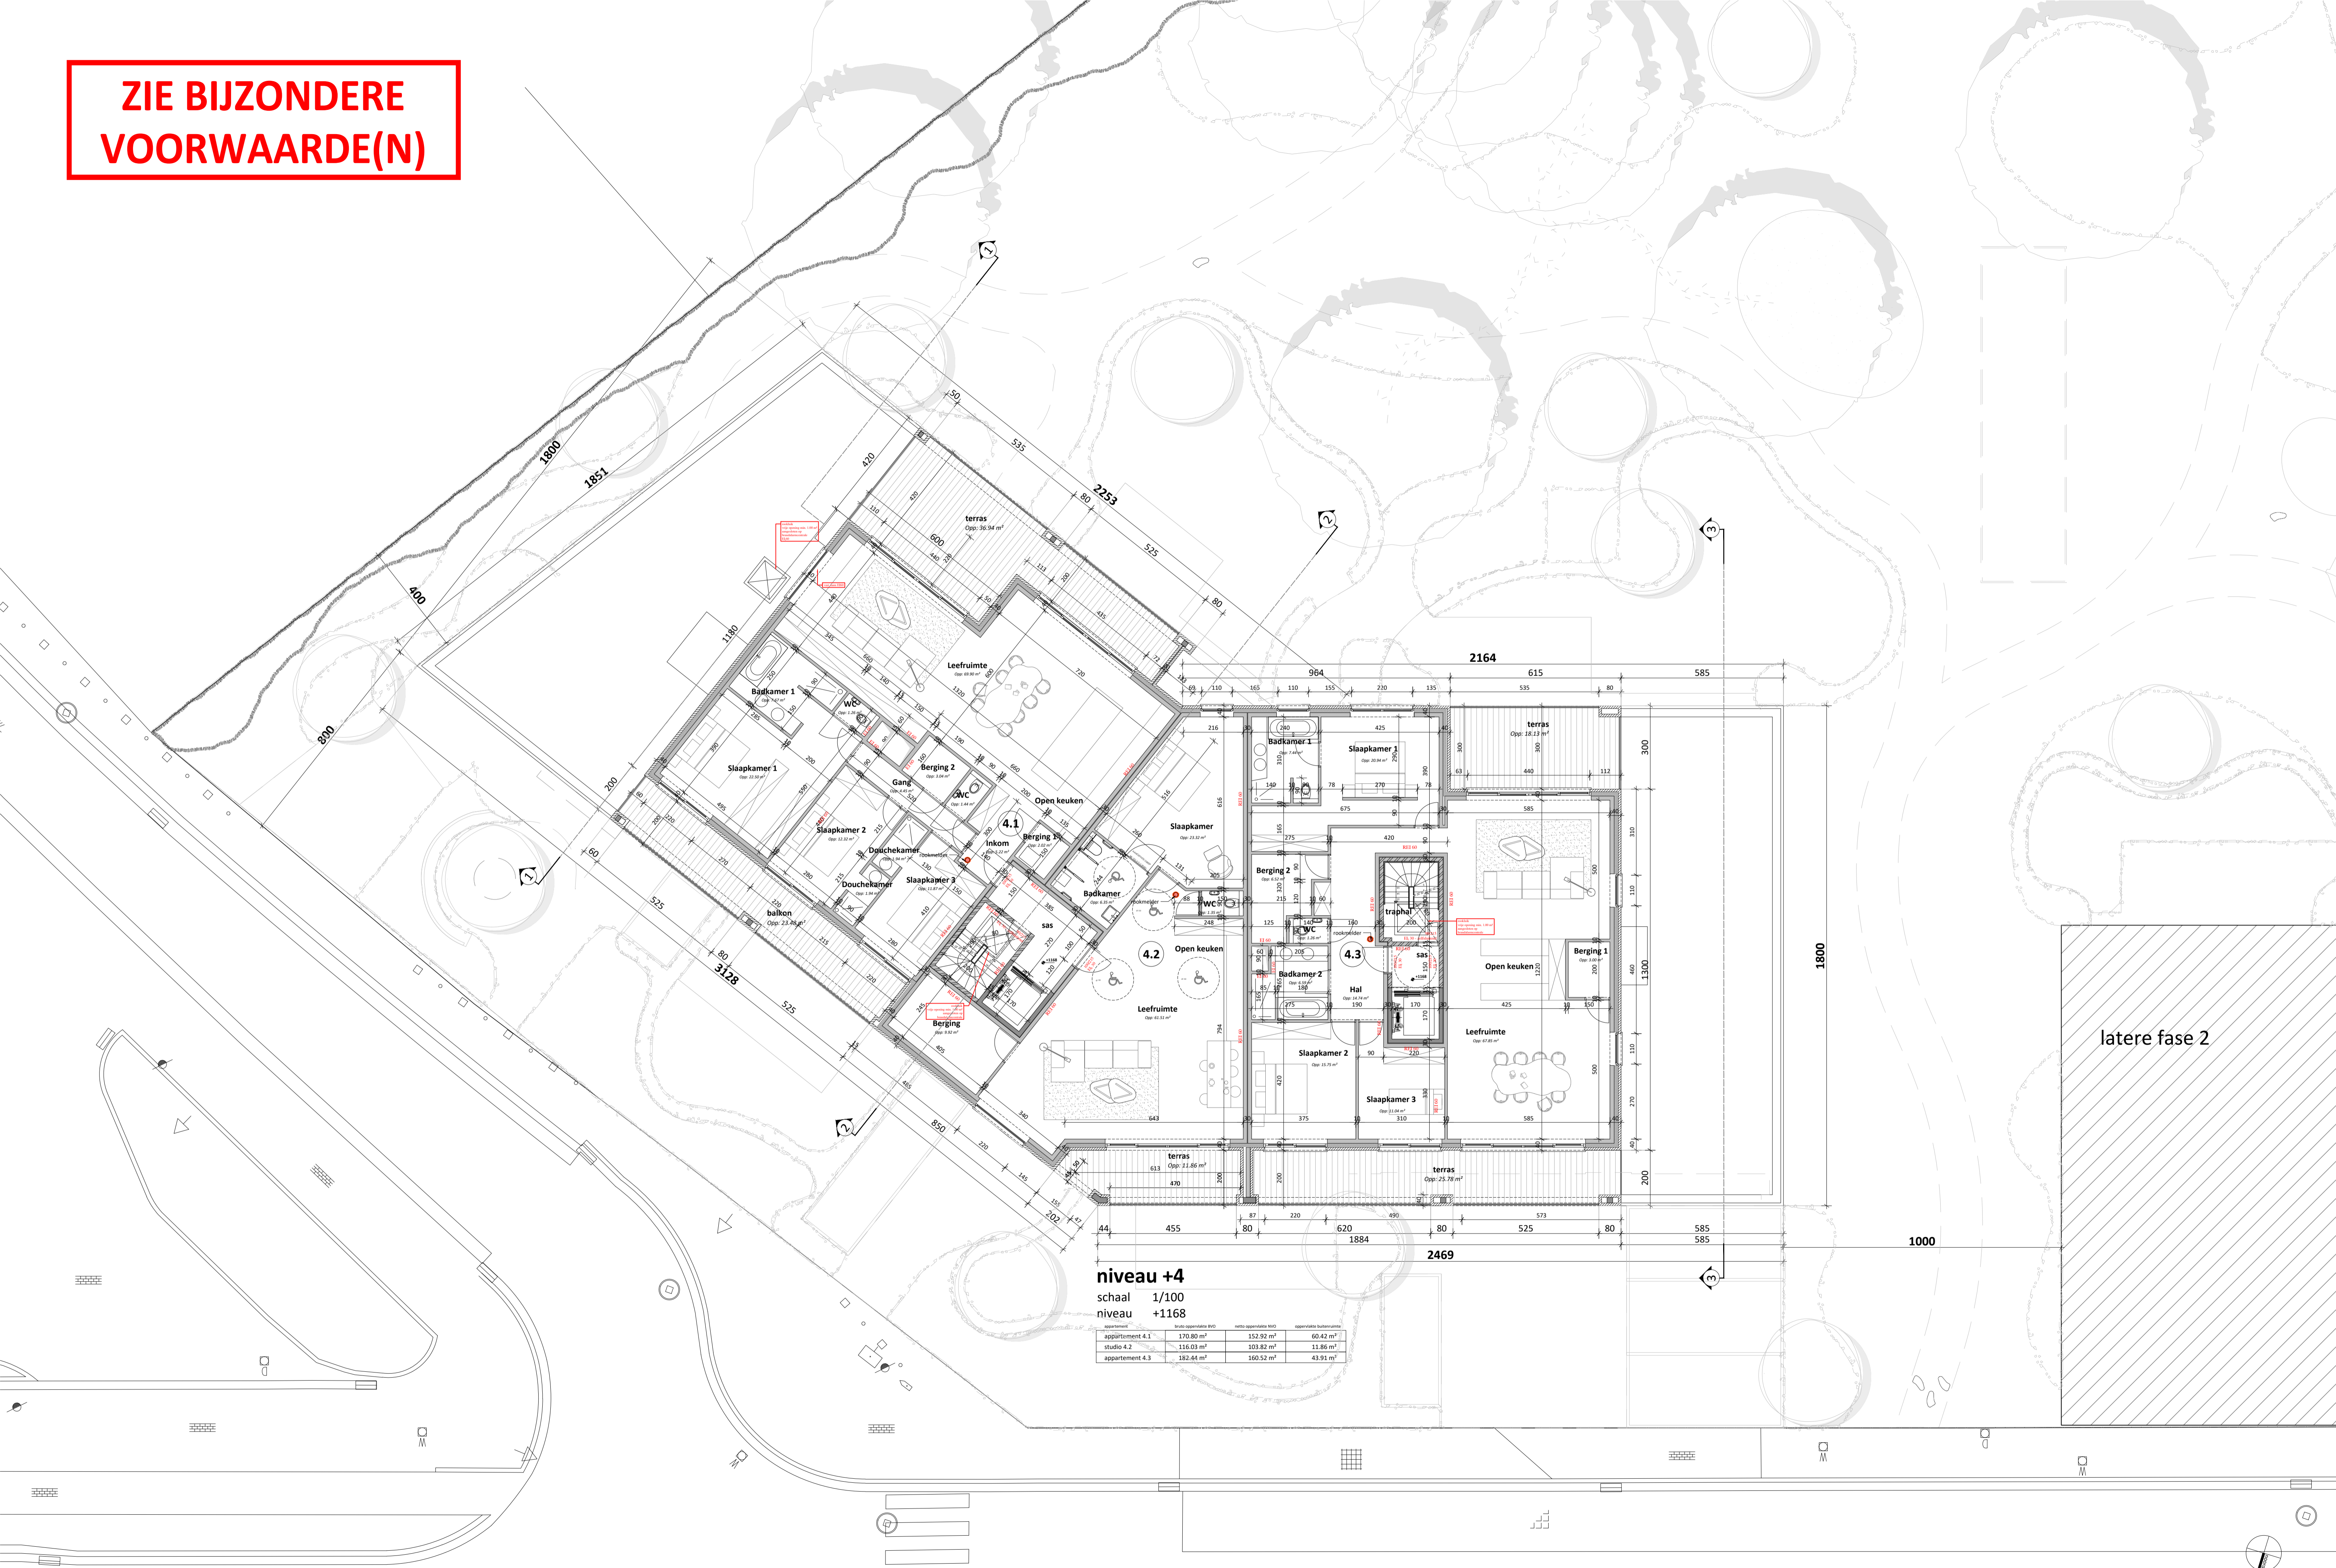

**ZIE BIJZONDERE
VOORWAARDE(N)**

niveau +4
schaal 1/100
niveau +1168

latere fase 2