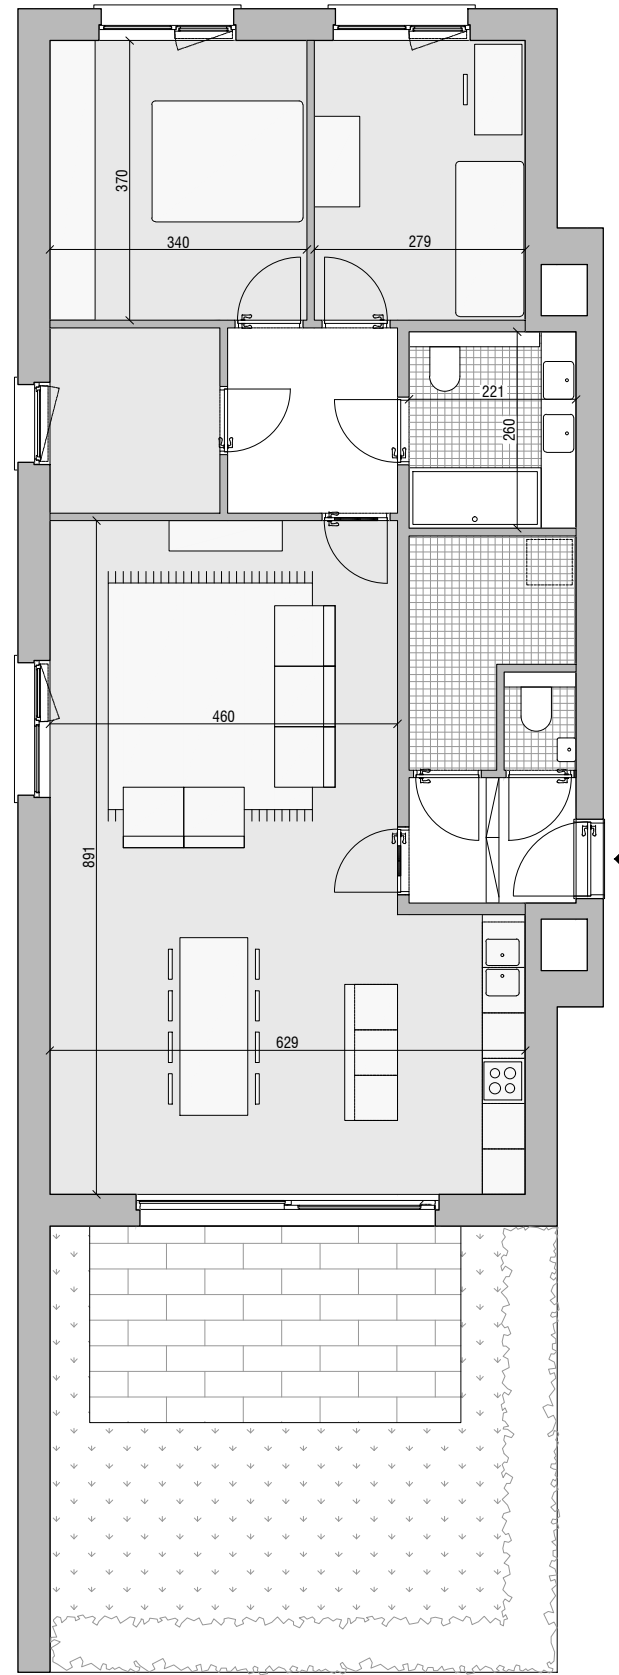

# APPARTEMENT K2.1

begane grond  
bruto oppervlakte: 119.2 m<sup>2</sup>  
netto oppervlakte: 101.0 m<sup>2</sup>

oppervlakte tuin: 39.6 m<sup>2</sup>

+0

schaal: 1/100

- Dit plan en de afmetingen zijn indicatief en onderhevig aan wijzigingen in het kader van het bouwproces.  
- Het meubilair, inclusief ingemaakte kasten, zijn niet inbegrepen en worden louter ter illustratie afgebeeld.