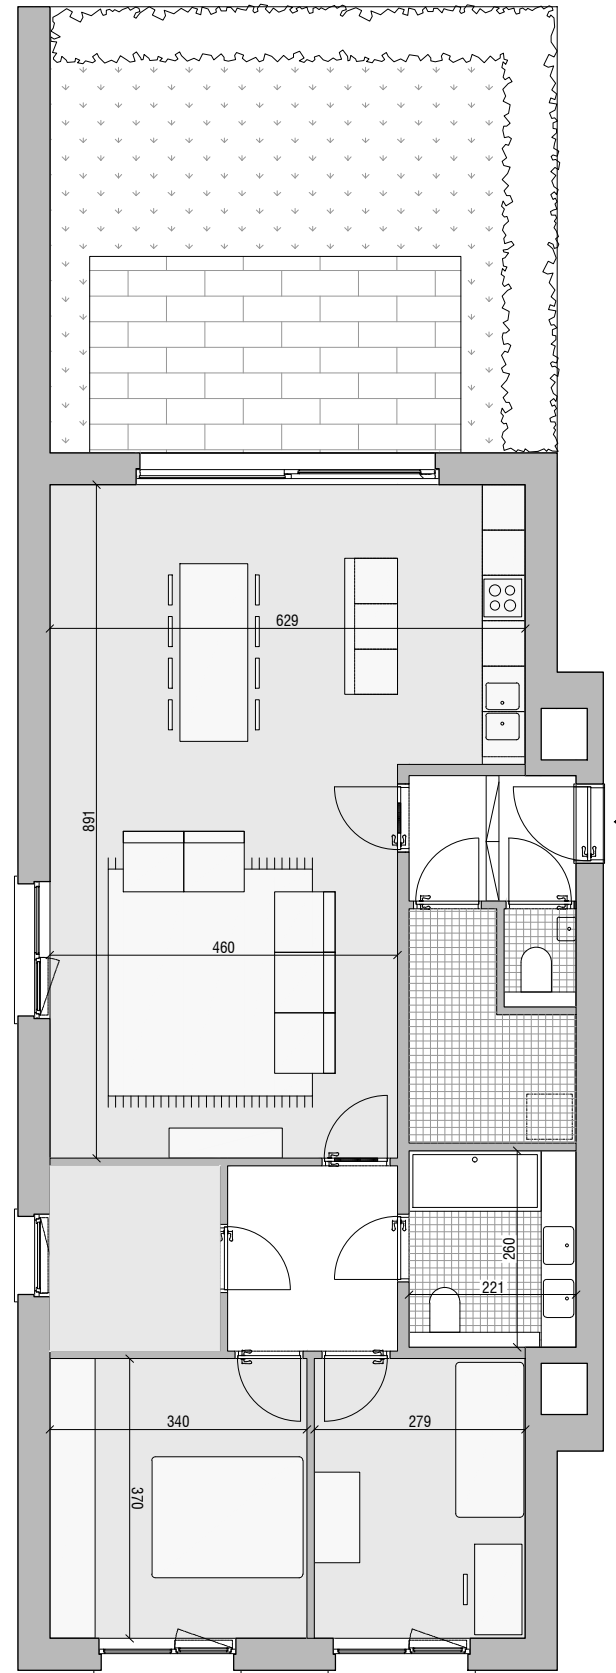

APPARTEMENT K1.1

begane grond

bruto oppervlakte: 119.2 m²

netto oppervlakte: 101.0 m²

oppervlakte tuin: 39.6 m²

+0

- Dit plan en de afmetingen zijn indicatief en onderhevig aan wijzigingen in het kader van het bouwproces.
- Het meubilair, inclusief ingemaakte kasten, zijn niet inbegrepen en worden louter ter illustratie afgebeeld.