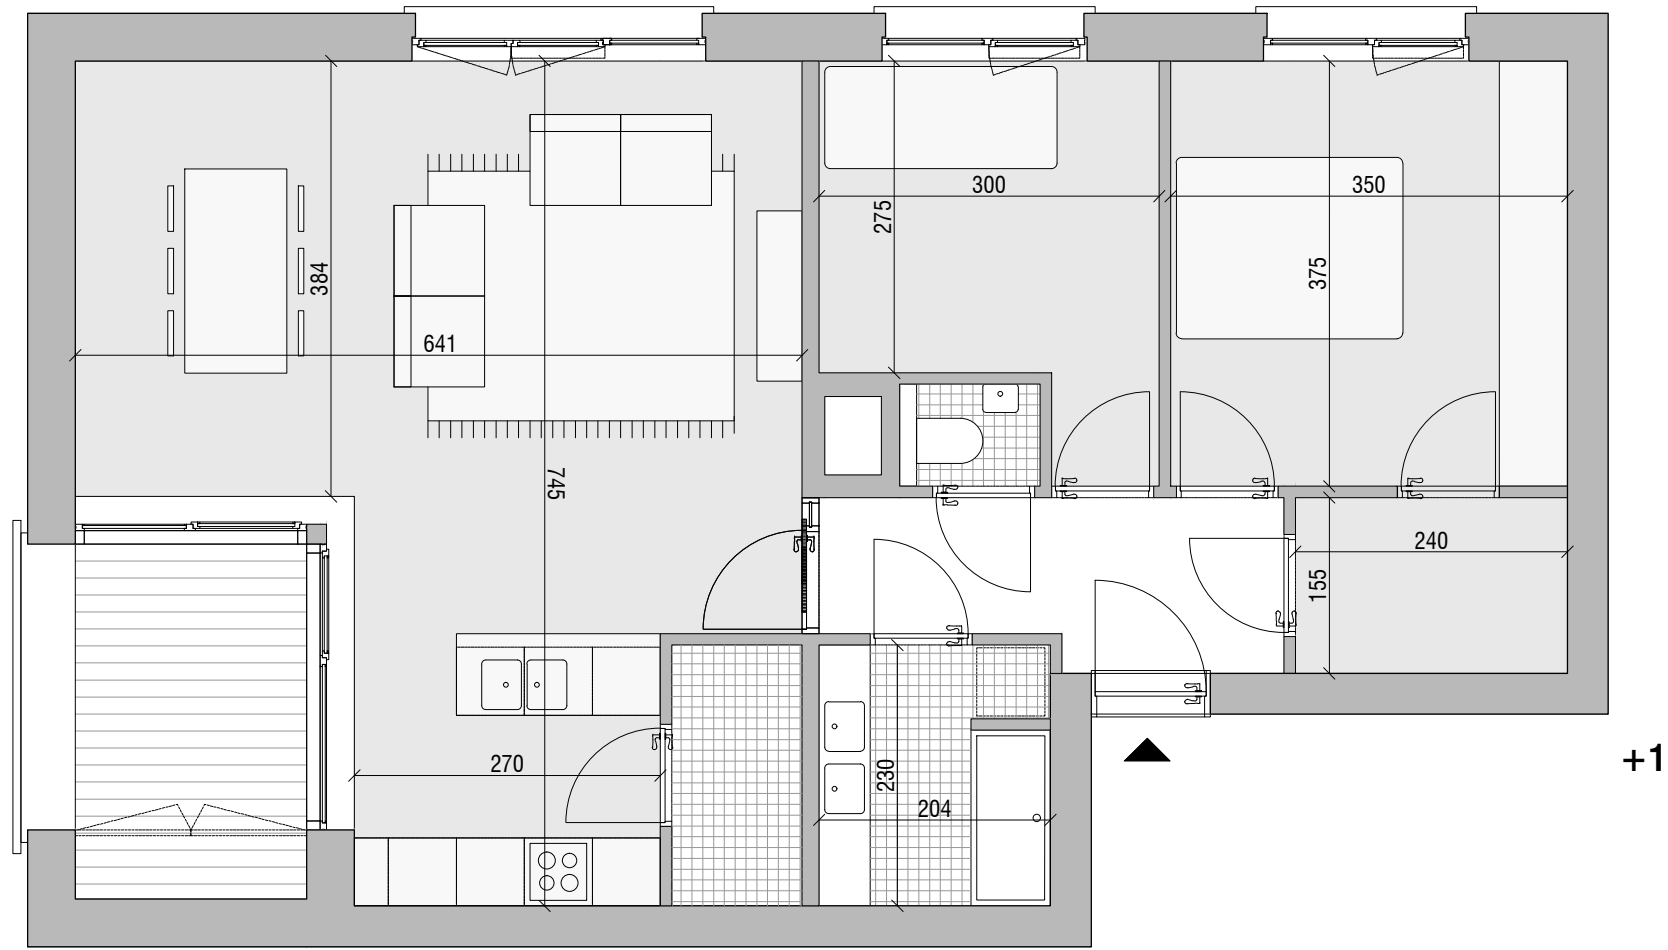

APPARTEMENT K1.2

1e verdieping

bruto oppervlakte: 93.89 m²

netto oppervlakte: 79.81 m²

oppervlakte terras: 6.38 m²

- Dit plan en de afmetingen zijn indicatief en onderhevig aan wijzigingen in het kader van het bouwproces.
- Het meubilair, inclusief ingemaakte kasten, zijn niet inbegrepen en worden louter ter illustratie afgebeeld.