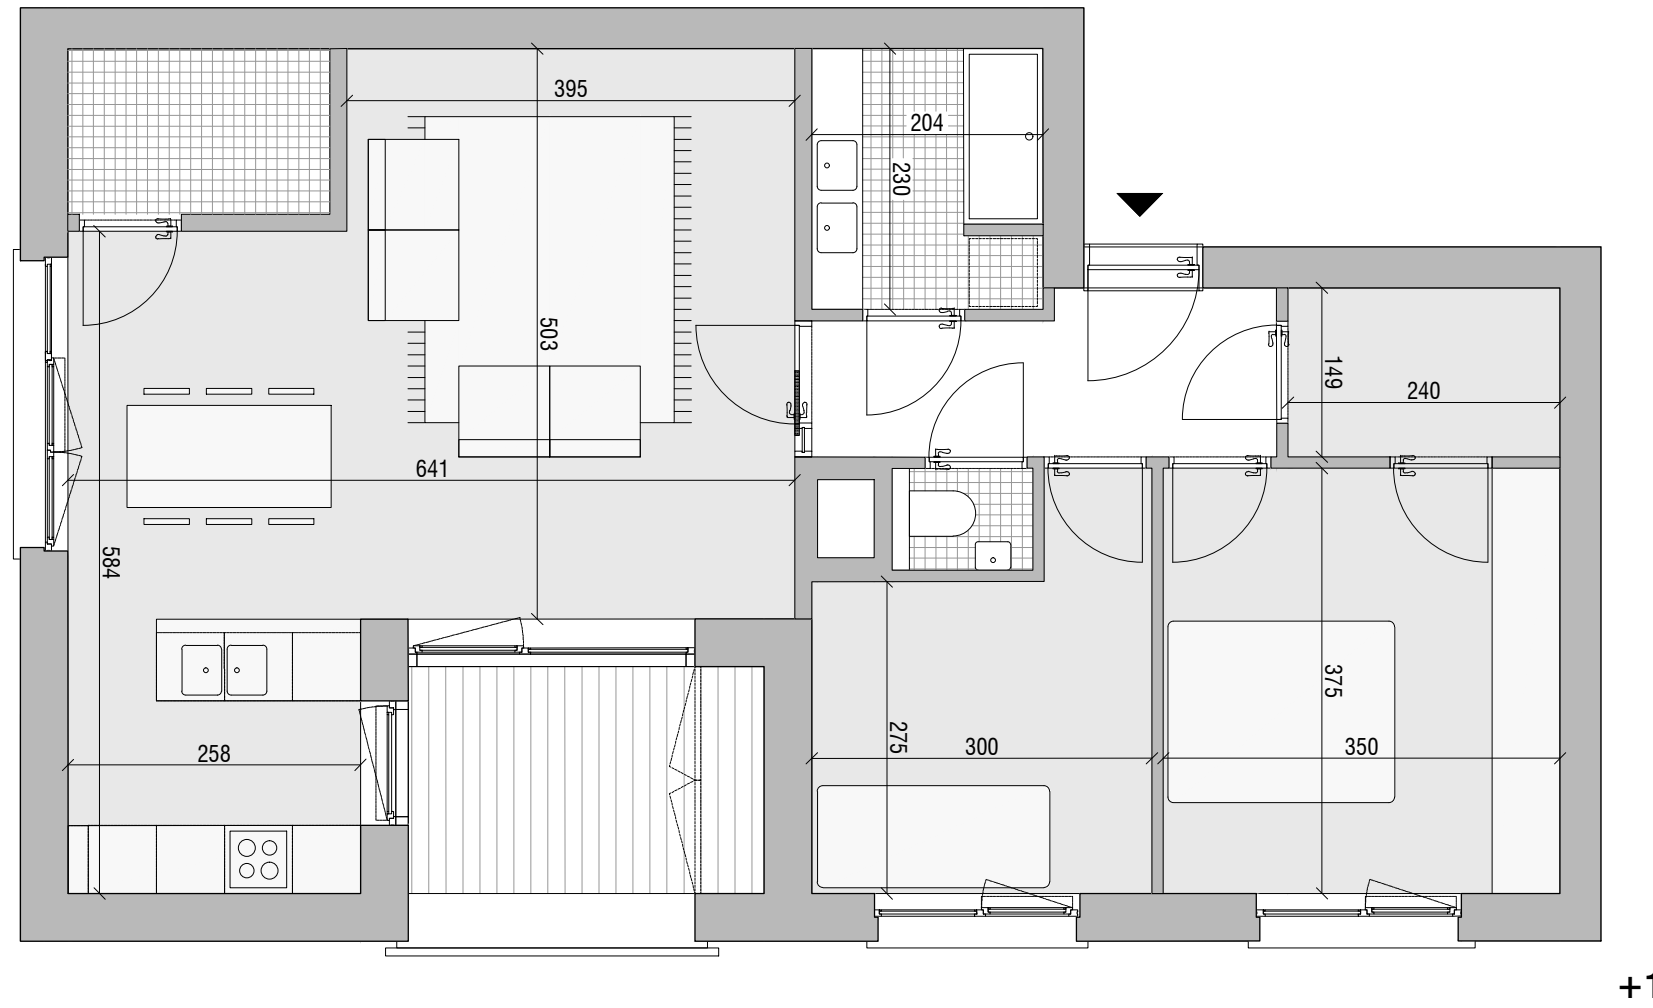

APPARTEMENT K1.3

1e verdieping
bruto oppervlakte: 94.41 m²
netto oppervlakte: 78.78 m²

oppervlakte terras: 6.27 m²

- Dit plan en de afmetingen zijn indicatief en onderhevig aan wijzigingen in het kader van het bouwproces.
- Het meubilair, inclusief ingemaakte kasten, zijn niet inbegrepen en worden louter ter illustratie afgebeeld.