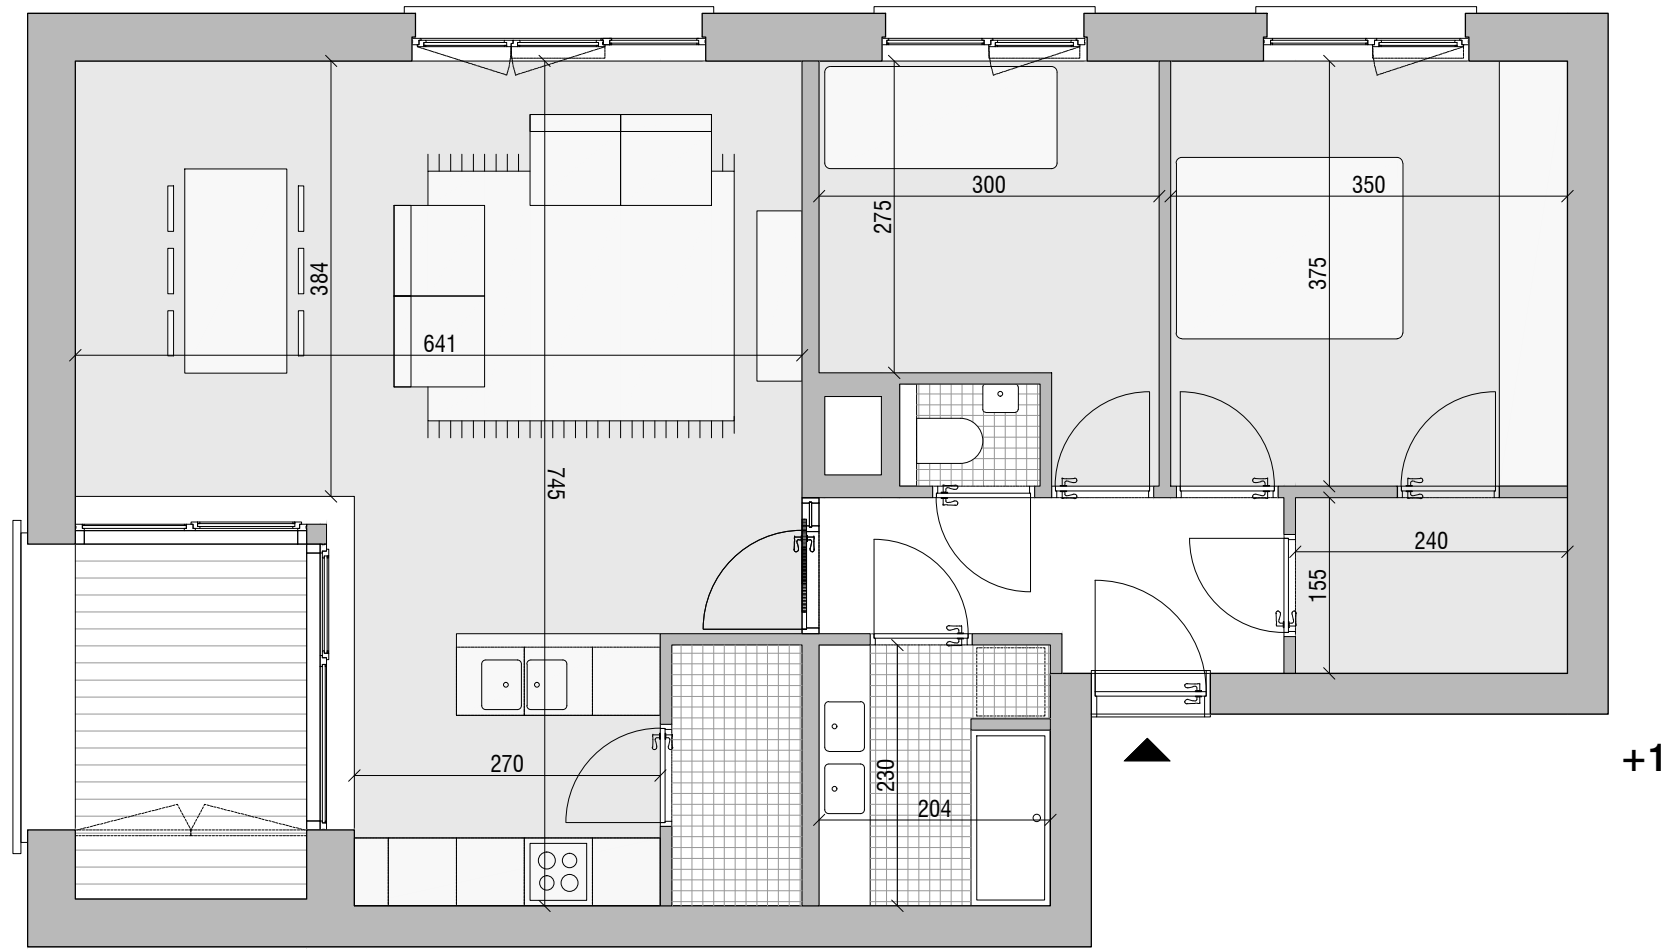

# APPARTEMENT K2.2

1e verdieping  
bruto oppervlakte: 93.89 m<sup>2</sup>  
netto oppervlakte: 79.81 m<sup>2</sup>

oppervlakte terras: 6.38 m<sup>2</sup>

- Dit plan en de afmetingen zijn indicatief en onderhevig aan wijzigingen in het kader van het bouwproces.  
- Het meubilair, inclusief ingemaakte kasten, zijn niet inbegrepen en worden louter ter illustratie afgebeeld.